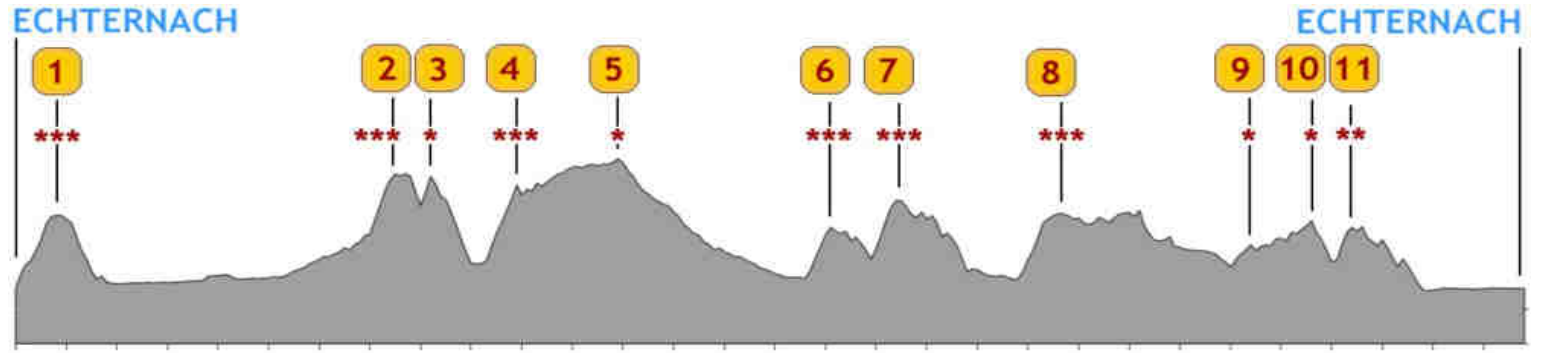

ORGANISATION: ACC Contern

Ville d'ECHTERNACH www.echternach.lu

SEPT 2024

1

DIMANCHE SUNDAY - SONNTAG

La 34ème CHARLY GAUL

CYCLOSPORTIVE - JEDERMANNRENNEN - GRAN FONDO - CYCLOSPORTRACE

PARCOURS A 149 km

Départ 09 h 30 place du Marché à Echternach

km	Localité	Route	km	Alt	km	Localité	Route	km	Alt	
0	Echternach	place du Marché	CR364	149 160	75	Seltz	N17	74	201	
4	Berdorf	côte no 01 *** 4 km à 5 %		145 371	76	Bleesbreck	REUNION A/B	73	192	
8	Vugelsmillen		CR121	141 187	77	Diekirch (entrée)	CR322	72	192	
10	Grundhof		N10	139 173	78	Gilsdorf	CR356	71	190	
13	Dillingen			136 177	80	Broderbour	côte no 06 *** 2,4 km à 6,1 %	69	309	
19	Reisdorf		N19	130 195	84	Ermsdorf		CR358	65	245
22	Moestroff			127 186	89	Savelborn	côte no 07 *** 2,6 km à 6,5 %	60	365	
24	Bettendorf			125 187	91	Christnach		CR128	58	309
26	Bleesbreck	SEPARATION A/B	N17	123 192	92	Waldbillig		CR356	57	304
27	Seltz		CR353	122 201	94	Mullerthal		CR121	55	213
29	Bastendorf			120 231	99	Vugelsmillen		CR364	50	193
32	Brandenbourg			117 266	103	Berdorf	côte no 08 *** 4 km à 4,6 %	CR137	46	377
37	Gralingen	côte no 02 *** 12 km à 2,5 %	CR320a	112 491	108	Consdorf			41	350
39	Merscheid		CR320	110 485	113	Bech			36	297
41	Hoscheid	côte no 03 * 1,3 km à 6,4 %		108 484	116	Berbourg			33	273
45	Schlinder		N27	104 232	120	Manternach (entrée)		CR139	29	221
47	Goebelsmühle		CR348	102 236	121	Lellig	côte no 09 * 1,6 km à 4 %		28	286
49	Schlindermanderscheid			100 386	125	Herborn	côte no 10 * 3,4 km à 2 %		24	296
51	Früdbesch	côte no 04 *** 3,7 km à 5,8 %		98 442	130	Osweiler	côte no 11 ** 1,5 km à 6,5 %	CR141	19	237
54	Consthum		CR322	95 494	133	Dickweiler		CR370	16	295
56	Holzthum	côte no 05 * 3,7 km à 1,9 %		93 517	136	Girst			13	225
57	Schinker			92 520	138	Hinkel		PC3	11	165
59	Wahlhausen (entrée)			90 525	141	Rospport		N10	8	160
62	Mairie de Putscheid		CR353	87 442	144	Steinheim			5	157
70	Brandenbourg			79 266	149	Echternach	place du Marché		0	160
73	Bastendorf			76 231						