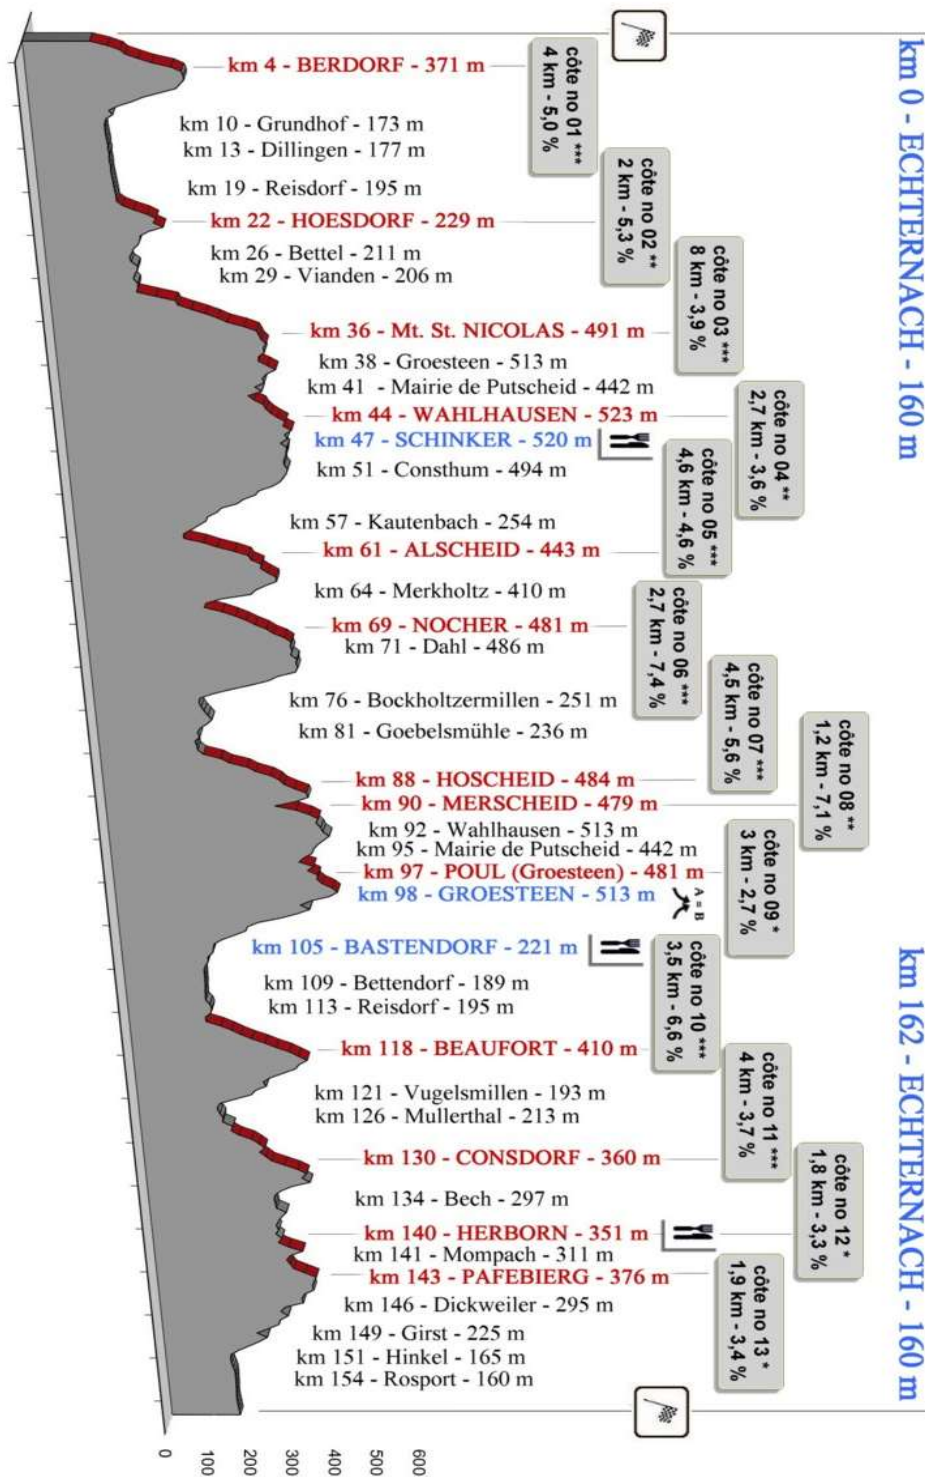

La 28ème CHARLY GAUL

ORGANISATION:
ACCContern

DIMANCHE - SONNTAG - SUNDAY

03.09.2017

Ville d'**ECHTERNACH**
www.echternach.lu

PARCOURS A (162 km)

sous réserve de modifications - Änderungen vorbehalten - changes possible