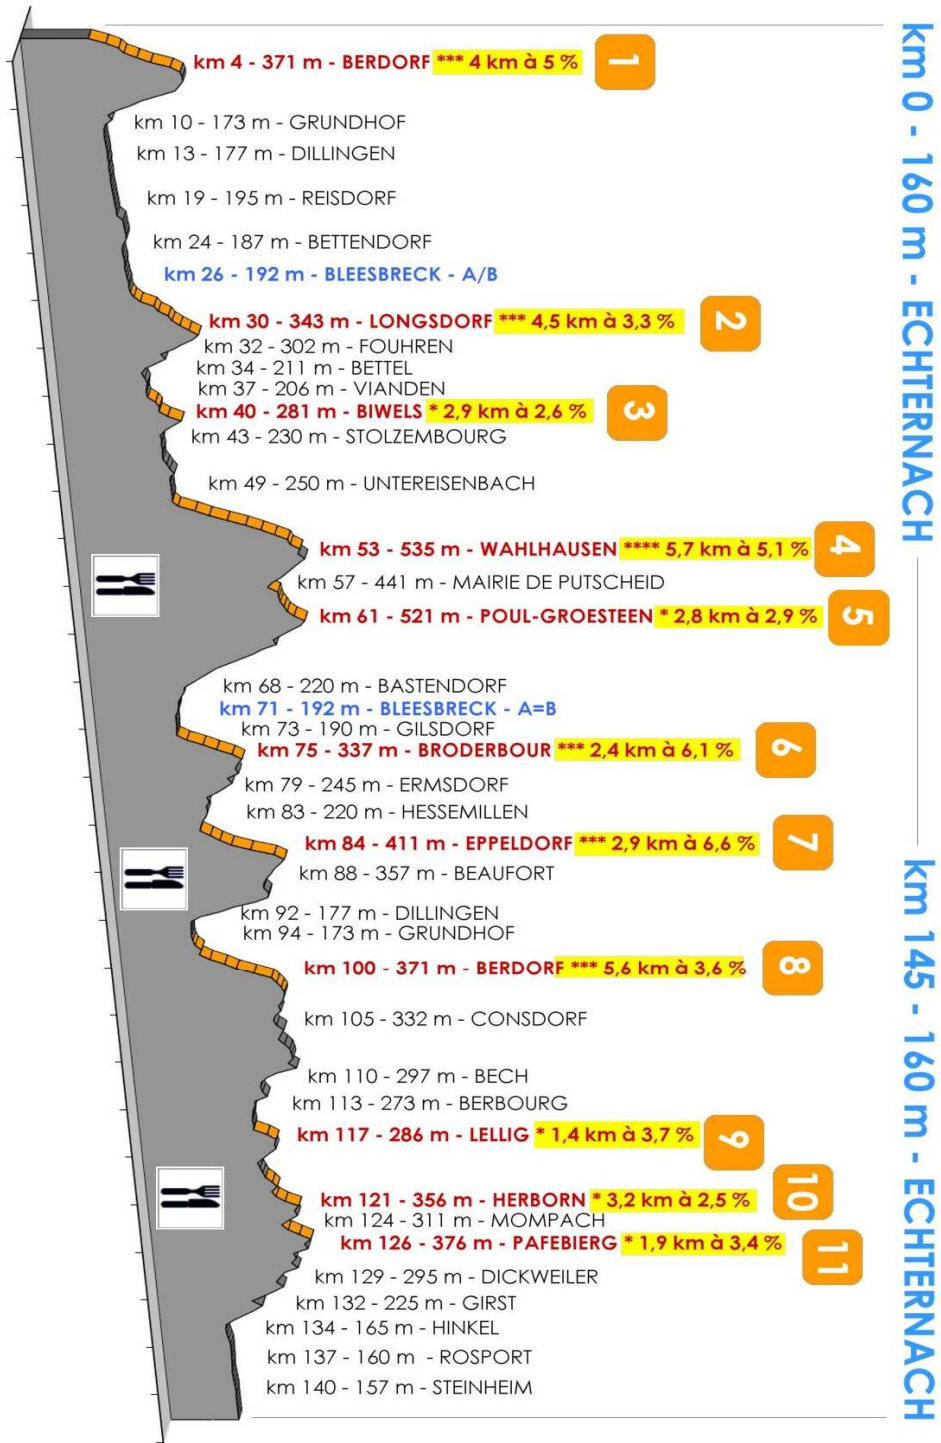

PARCOURS A 145 km

ACC Contern - c/o Alain CONTER - 47, Op der Hobuch - L-5832 FENTANGE - acccontern@gmail.com

manufaktur