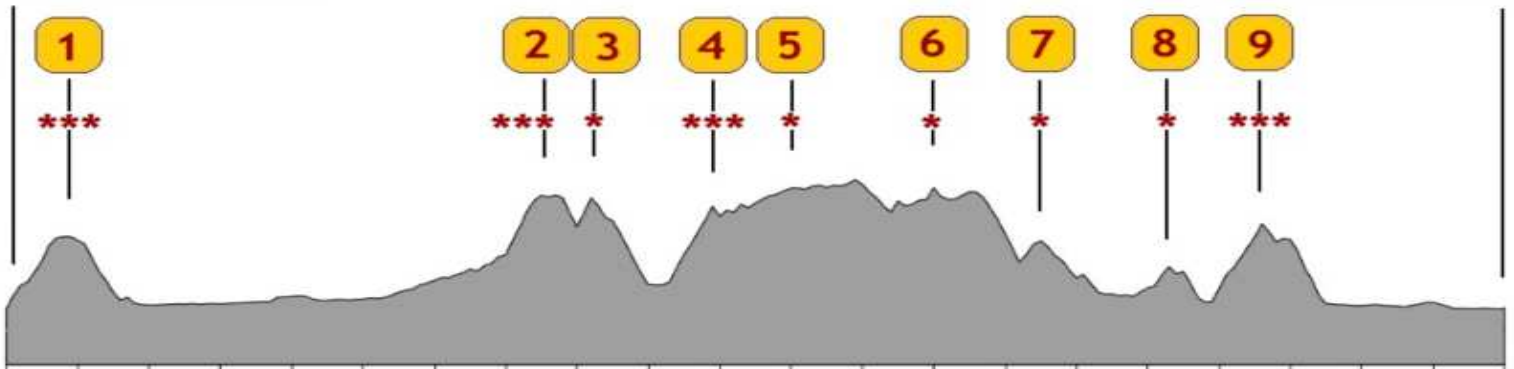

PARCOURS B 104 km

Départ 09 h 15 place du Marché à Echternach

km	Localité	Route	km	Alt	km	Localité	Route	km	Alt		
0	Echternach	place du Marché	CR364	104	160	56	Holzthum		48	517	
4	Berdorf	côte no 01 *** 4 km à 5 %		100	371	57	Schinker		47	520	
8	Vugelsmillen		CR121	96	187	59	Wahlhausen (entrée)		45	525	
10	Grundhof		N10	94	173	62	Mairie de Putscheid		42	442	
13	Dillingen			91	177	65	Groesteen	côte no 06 * 2,8 km à 2,9 %	39	513	
19	Reisdorf		N19	85	195	67	Mont-St-Nicolas		37	491	
22	Moestroff			82	186	71	Vianden (entrée)		N17	33	297
24	Bettendorf			80	187	72	Um Knupp	côte no 07 * 1,3 km à 4,5 %	32	359	
26	Bleesbreck		N17	78	192	74	Fouhren		N17b	30	302
27	Seltz		CR353	77	201	76	Bettel		N10	28	211
29	Bastendorf			75	231	80	Hoesdorf	côte no 08 * 0,7 km à 7,9 %	24	229	
32	Brandenbourg			72	266	83	Reisdorf		CR128	21	195
37	Gralingen	côte no 02 *** 12 km à 2,5 %	CR320a	67	491	88	Beaufort	côte no 09 * 3,5 km à 6,6 %	CR364	16	378
39	Merscheid		CR320	65	485	92	Dillingen		N10	12	177
41	Hoscheid	côte no 03 * 1,3 km à 6,4 %		63	484	94	Grundhof	A / B		10	173
42	Maarkebaach			62	427	97	Bollendorf-pont		L1	7	170
45	Schlinder		N27	59	232	98	Bollendorf			6	170
47	Goebelsmühle		CR348	57	236	100	Laufenwehr			4	180
49	Schlindermanderscheid			55	386	101	Weilerbach			3	169
51	Friidbesch	côte no 4 *** 3,7 km à 5,8 %		53	442	103	Echternacherbrück			1	162
54	Consthum	côte no 05 * 3,7 km à 1,9 %	CR322	50	494	104	Echternach	place du Marché	N10	0	160

ECHTERNACH

ECHTERNACH

sous réserve de modifications

DENIVELLATION TOTALE 1545 m

ACC Contern - c/o Alain CONTER - 47, Op der Hobuch - L-5832 FENTANGE - acccontern@gmail.com

manufaktur