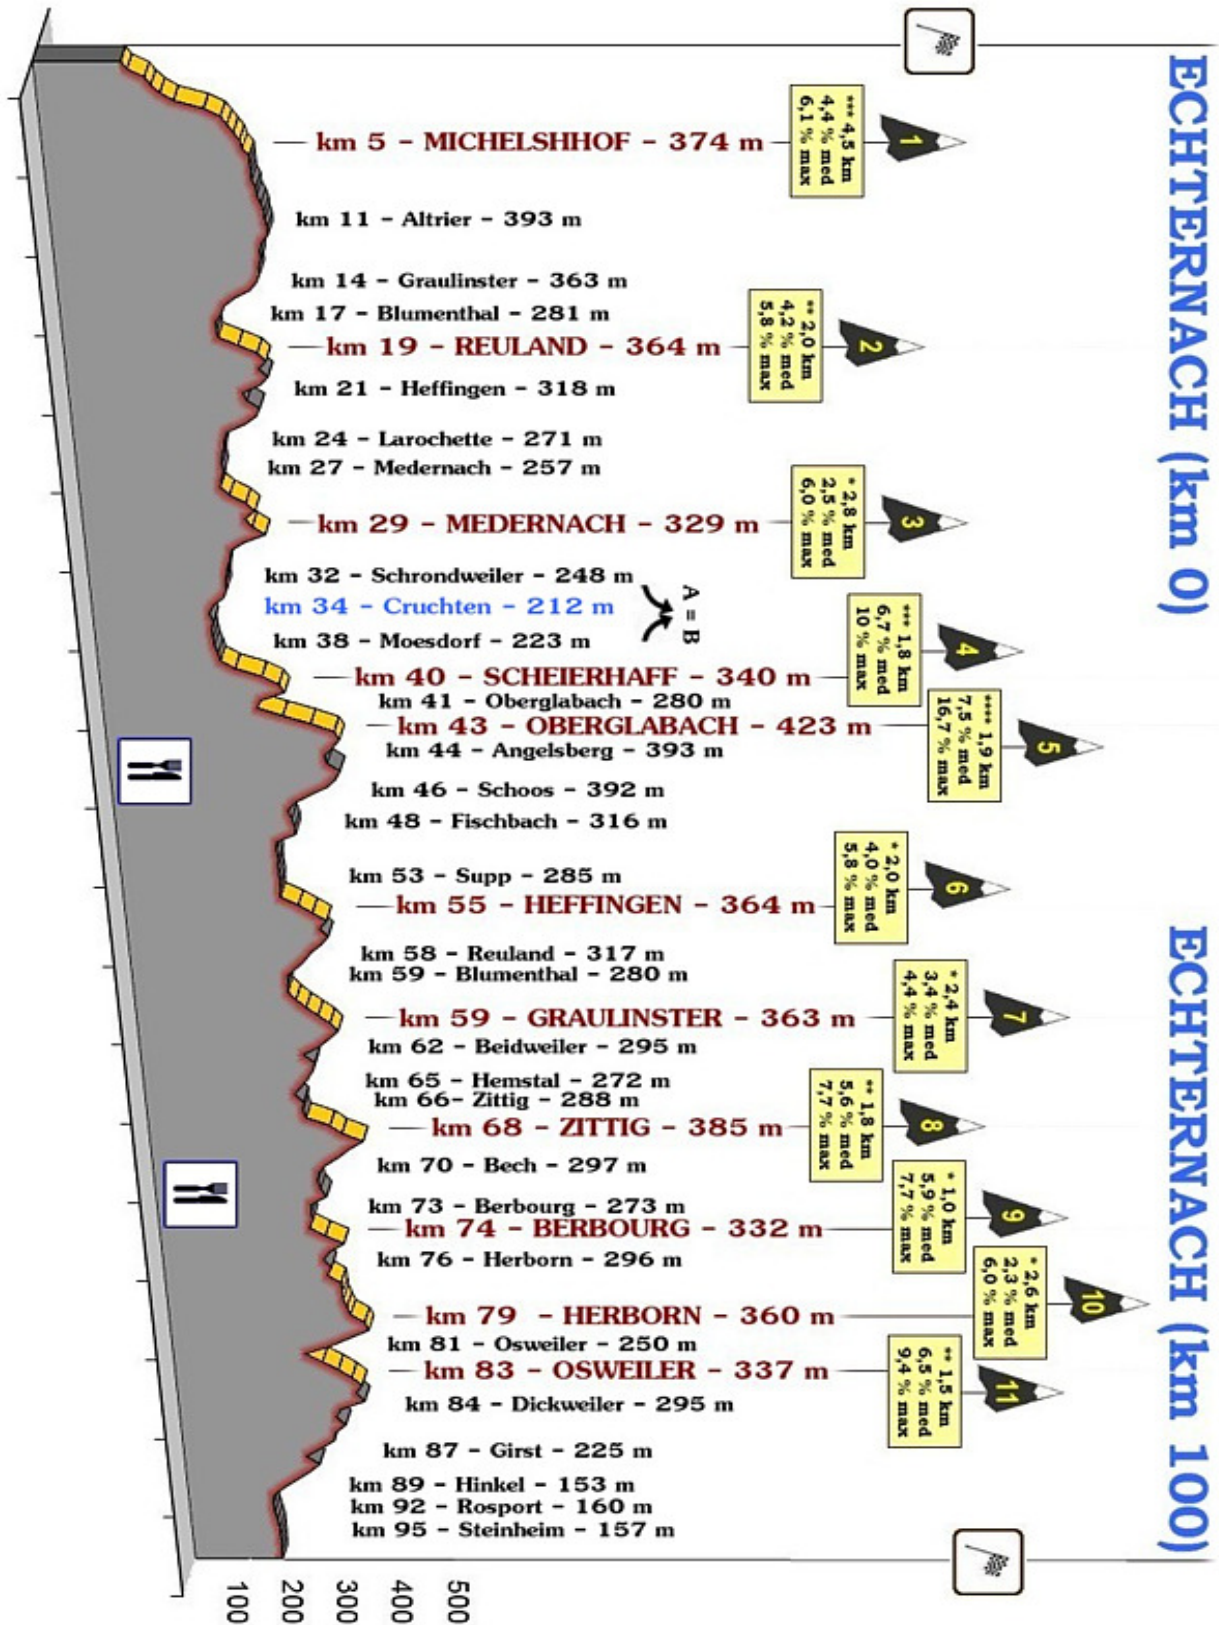

**PROFIL PARCOURS B (100 km)**

sous réserve de modifications