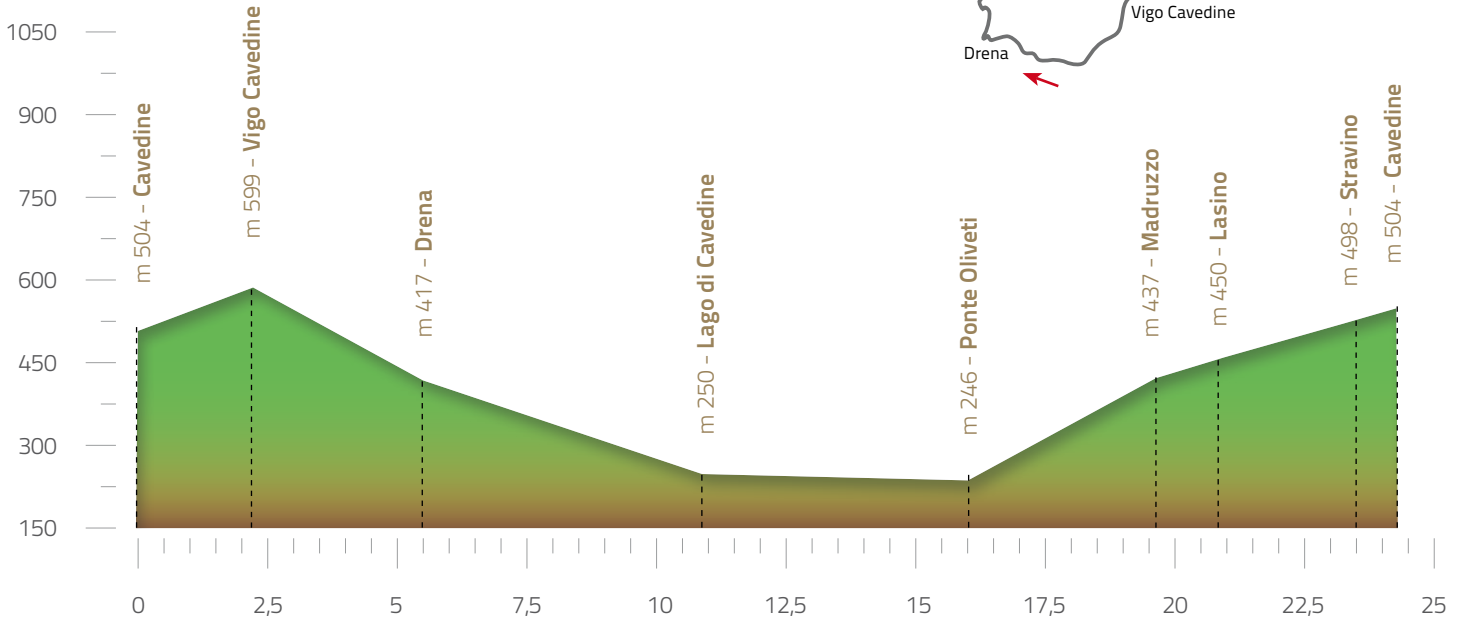

**20/07/14  
LA LEGGENDARIA CHARLY GAUL  
MEDIO FONDO 57 KM - 2.000 MT**

**PROVA DI QUALIFICAZIONE AMATEUR  
ROAD WORLD CHAMPIONSHIPS 2014**

<b>DONNE/UOMINI</b>	<b>CAT. Age Group 50 +</b>
<b>WOMEN/MEN</b>	

**18/07/14**  
**CRONOMETRO TIME TRIAL**  
**24 KM - 442 MT CAVEDINE - CAVEDINE**

**PROVA DI QUALIFICAZIONE AMATEUR**  
**ROAD WORLD CHAMPIONSHIPS 2014**

**DONNE/UOMINI** tutte le categorie

**WOMEN/MEN** all age - groups

**20/07/14**  
**LA LEGGENDARIA CHARLY GAUL**  
**GRAN FONDO 141 KM - 4.000 MT**

**PROVA DI QUALIFICAZIONE AMATEUR**  
**ROAD WORLD CHAMPIONSHIPS 2014**

**DONNE/UOMINI** CAT. Age Group

**19 / 49**

**WOMEN/MEN**