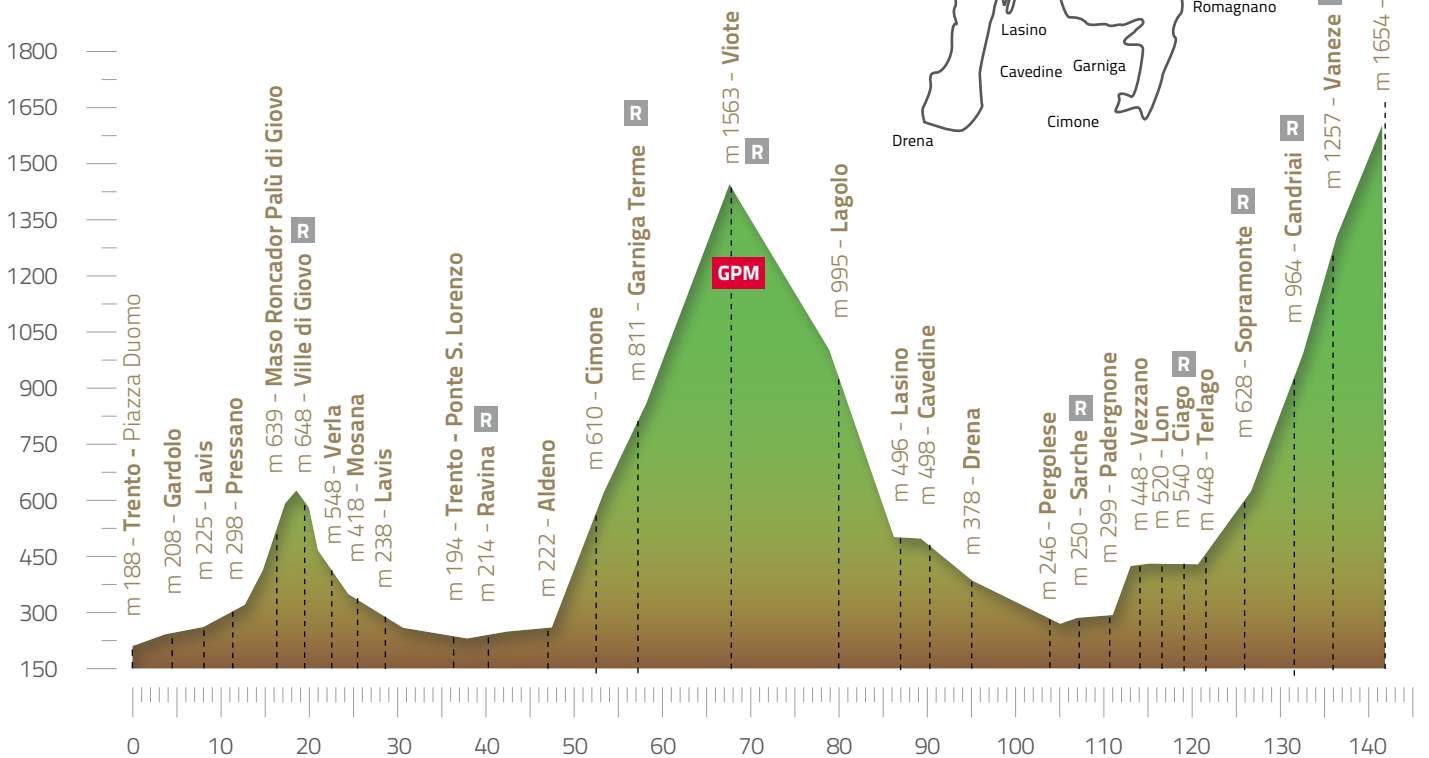

**20/07/14  
LA LEGGENDARIA CHARLY GAUL  
MEDIO FONDO 57 KM - 2.000 MT**

**PROVA DI QUALIFICAZIONE AMATEUR  
ROAD WORLD CHAMPIONSHIPS 2014**

<b>DONNE/UOMINI</b>	<b>CAT. Age Group 50 +</b>
<b>WOMEN/MEN</b>	

**18/07/14**  
**CRONOMETRO TIME TRIAL**  
**24 KM - 442 MT CAVEDINE - CAVEDINE**

**PROVA DI QUALIFICAZIONE AMATEUR**  
**ROAD WORLD CHAMPIONSHIPS 2014**

**DONNE/UOMINI** tutte le categorie

**WOMEN/MEN** all age - groups

**20/07/14**  
**LA LEGGENDARIA CHARLY GAUL**  
**GRAN FONDO 141 KM - 4.000 MT**

**PROVA DI QUALIFICAZIONE AMATEUR**  
**ROAD WORLD CHAMPIONSHIPS 2014**

**DONNE/UOMINI** CAT. Age Group

**19 / 49**

**WOMEN/MEN**