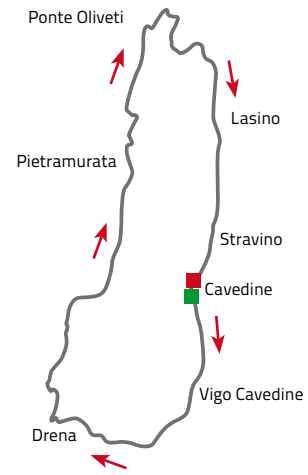

**20/07/14  
LA LEGGENDARIA CHARLY GAUL  
MEDIO FONDO 57 KM - 2.000 MT**

**PROVA DI QUALIFICAZIONE AMATEUR  
ROAD WORLD CHAMPIONSHIPS 2014**

<b>DONNE/UOMINI</b>	<b>CAT. Age Group 50 +</b>
<b>WOMEN/MEN</b>	

**18/07/14**  
**CRONOMETRO TIME TRIAL**  
**24 KM - 442 MT CAVEDINE - CAVEDINE**

**PROVA DI QUALIFICAZIONE AMATEUR**  
**ROAD WORLD CHAMPIONSHIPS 2014**

**DONNE/UOMINI** tutte le categorie

**WOMEN/MEN** all age - groups