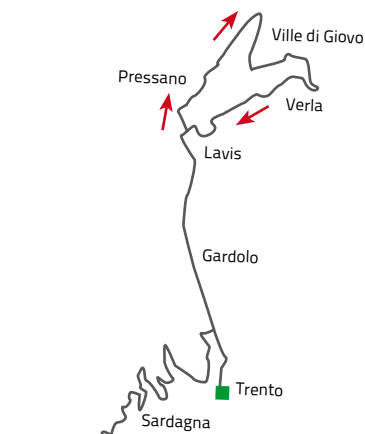

**20/07/14  
LA LEGGENDARIA CHARLY GAUL  
MEDIO FONDO 57 KM - 2.000 MT**

**PROVA DI QUALIFICAZIONE AMATEUR  
ROAD WORLD CHAMPIONSHIPS 2014**

<b>DONNE/UOMINI</b>	<b>CAT. Age Group 50 +</b>
<b>WOMEN/MEN</b>	