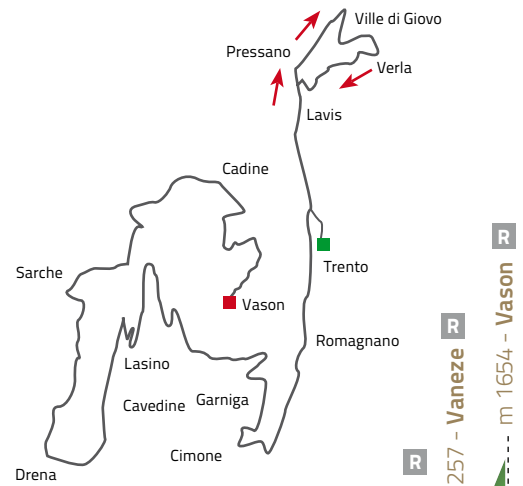

18/07/14
CRONOMETRO TIME TRIAL
24 KM - 442 MT CAVEDINE - CAVEDINE

PROVA DI QUALIFICAZIONE AMATEUR
ROAD WORLD CHAMPIONSHIPS 2014

DONNE/UOMINI tutte le categorie

WOMEN/MEN all age - groups

20/07/14
LA LEGGENDARIA CHARLY GAUL
GRAN FONDO 141 KM - 4.000 MT

PROVA DI QUALIFICAZIONE AMATEUR
ROAD WORLD CHAMPIONSHIPS 2014

DONNE/UOMINI CAT. Age Group

19 / 49

WOMEN/MEN