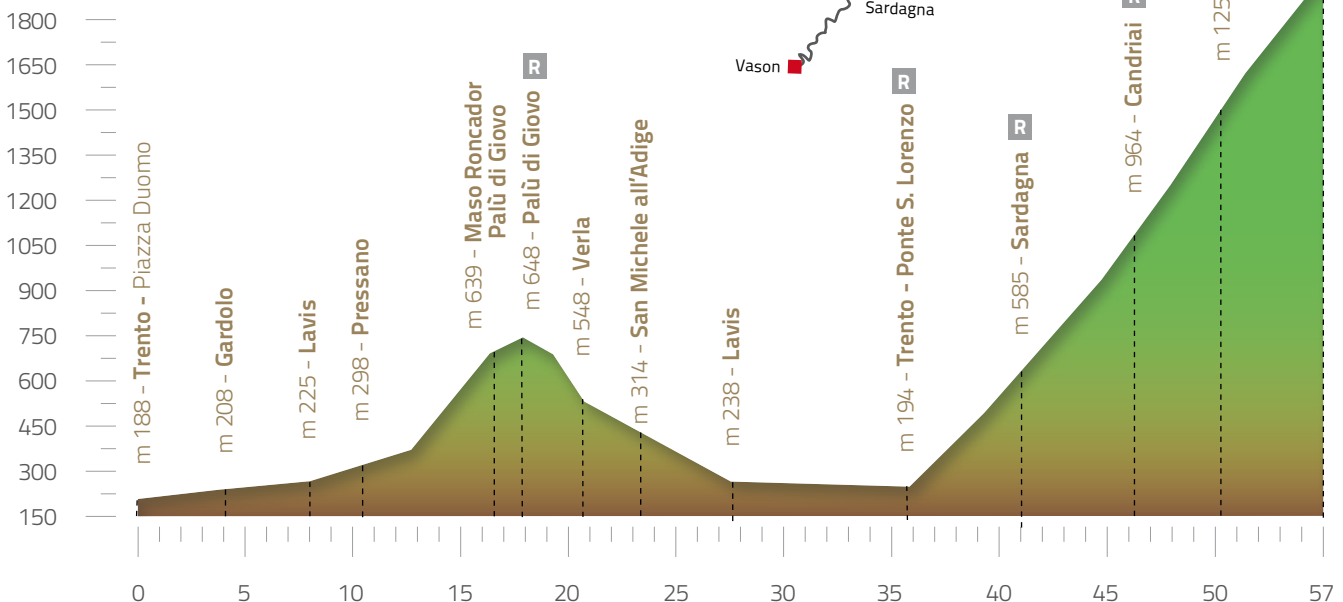

**20/07/14  
LA LEGGENDARIA CHARLY GAUL  
MEDIO FONDO 57 KM - 2.000 MT**

**PROVA DI QUALIFICAZIONE AMATEUR  
ROAD WORLD CHAMPIONSHIPS 2014**

<b>DONNE/UOMINI</b>	<b>CAT. Age Group 50 +</b>
<b>WOMEN/MEN</b>	