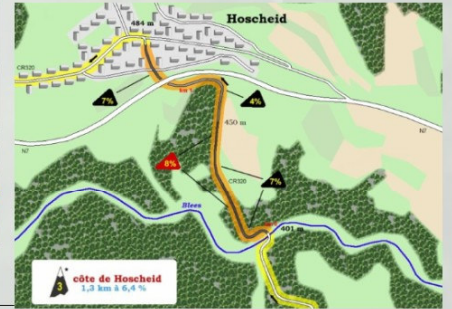

LA CHARLY GAUL

cyclosportive Jedermannrennen

LA 23ème CHARLY GAUL

DIMANCHE - SONNTAG - SUNDAY

02.09.2012

ECHTERNACH