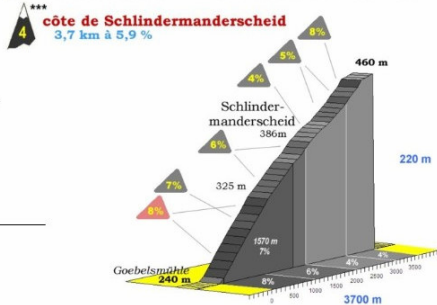

* au piéd ** au sommet

côte de Berbourg

Degré de difficulté:	*	Parcours	A	B
Longueur	1000 m	côte no	11	6
Altitude piéd	273 m	côtes restantes	1	1
Altitude sommet	332 m	km parcourus*	118	58
Dénivellation	59 m	km à parcourir**:	31	31
Pente moyenne	5,9%			
Pente maximale	7,7%			

* au piéd ** au sommet

côte de Consdorf

Degré de difficulté:	***	Parcours	A	B
Longueur	6000 m	côte no	10	5
Altitude piéd	240 m	côtes restantes	2	2
Altitude sommet	380 m	km parcourus*	107	47
Dénivellation	140 m	km à parcourir**:	37	37
Pente moyenne	2,3%			
Pente maximale	8,1%			

* au piéd ** au sommet

LA CHARLY GAUL

cyclosportive
Jedermannrennen

LA 23ème CHARLY GAUL

DIMANCHE - SONNTAG - SUNDAY

02.09.2012

ECHTERNACH

LA CHARLY GAUL