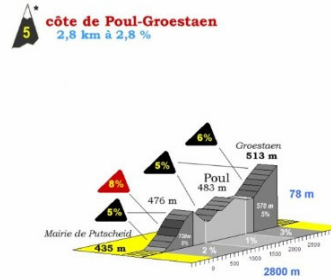

* au piéd ** au sommet

côte de Berbourg

Degré de difficulté:	*	Parcours	A	B
Longueur	1000 m	côte no	11	6
Altitude piéd	273 m	côtes restantes	1	1
Altitude sommet	332 m	km parcourus*	118	58
Dénivellation	59 m	km à parcourir**:	31	31
Pente moyenne	5,9%			
Pente maximale	7,7%			

* au piéd ** au sommet

côte de Consdorf

Degré de difficulté:	***	Parcours	A	B
Longueur	6000 m	côte no	10	5
Altitude piéd	240 m	côtes restantes	2	2
Altitude sommet	380 m	km parcourus*	107	47
Dénivellation	140 m	km à parcourir**:	37	37
Pente moyenne	2,3%			
Pente maximale	8,1%			

* au piéd ** au sommet

LA CHARLY GAUL

cyclosportive
Jedermannrennen

LA 23ème CHARLY GAUL

DIMANCHE - SONNTAG - SUNDAY

02.09.2012

ECHTERNACH

LA CHARLY GAUL