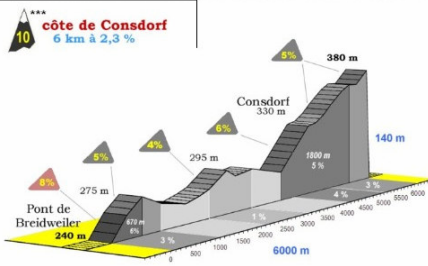

* au piéd ** au sommet

côte de Berbourg

Degré de difficulté:	*	Parcours	A	B
Longueur	1000 m	côte no	11	6
Altitude piéd	273 m	côtes restantes	1	1
Altitude sommet	332 m	km parcourus*	118	58
Dénivellation	59 m	km à parcourir**:	31	31
Pente moyenne	5,9%			
Pente maximale	7,7%			

* au piéd ** au sommet

côte de Consdorf

Degré de difficulté:	***	Parcours	A	B
Longueur	6000 m	côte no	10	5
Altitude piéd	240 m	côtes restantes	2	2
Altitude sommet	380 m	km parcourus*	107	47
Dénivellation	140 m	km à parcourir**:	37	37
Pente moyenne	2,3%			
Pente maximale	8,1%			

* au piéd ** au sommet

LA CHARLY GAUL

cyclosportive
Jedermannrennen

LA 23ème CHARLY GAUL

DIMANCHE - SONNTAG - SUNDAY

02.09.2012

ECHTERNACH

LA CHARLY GAUL