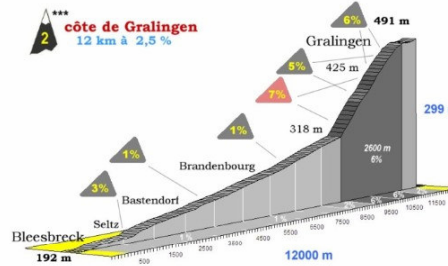

* au piéd ** au sommet

côte de Consdorf

Degré de difficulté:	***	Parcours	A	B
Longueur	6000 m	côte no	10	5
Altitude piéd	240 m	côtes restantes	2	2
Altitude sommet	380 m	km parcourus*	107	47
Dénivellation	140 m	km à parcourir**:	37	37
Pente moyenne	2,3%			
Pente maximale	8,1%			

* au piéd ** au sommet

LA CHARLY GAUL

cyclosportive
Jedermannrennen

LA 23ème CHARLY GAUL

DIMANCHE - SONNTAG - SUNDAY

02.09.2012

ECHTERNACH

LA CHARLY GAUL