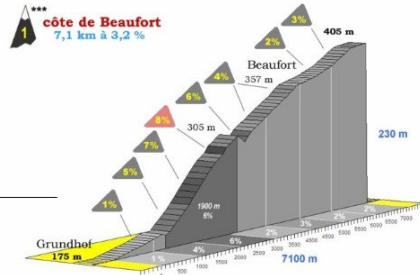

* au piéd ** au sommet

côte de Berbourg

Degré de difficulté:	*	Parcours	A	B
Longueur	1000 m	côte no	11	6
Altitude piéd	273 m	côtes restantes	1	1
Altitude sommet	332 m	km parcourus*	118	58
Dénivellation	59 m	km à parcourir**:	31	31
Pente moyenne	5,9%			
Pente maximale	7,7%			

* au piéd ** au sommet

côte de Consdorf

Degré de difficulté:	***	Parcours	A	B
Longueur	6000 m	côte no	10	5
Altitude piéd	240 m	côtes restantes	2	2
Altitude sommet	380 m	km parcourus*	107	47
Dénivellation	140 m	km à parcourir**:	37	37
Pente moyenne	2,3%			
Pente maximale	8,1%			

* au piéd ** au sommet

LA CHARLY GAUL

cyclosportive
Jedermannrennen

LA 23ème CHARLY GAUL

DIMANCHE - SONNTAG - SUNDAY

02.09.2012

ECHTERNACH

LA CHARLY GAUL