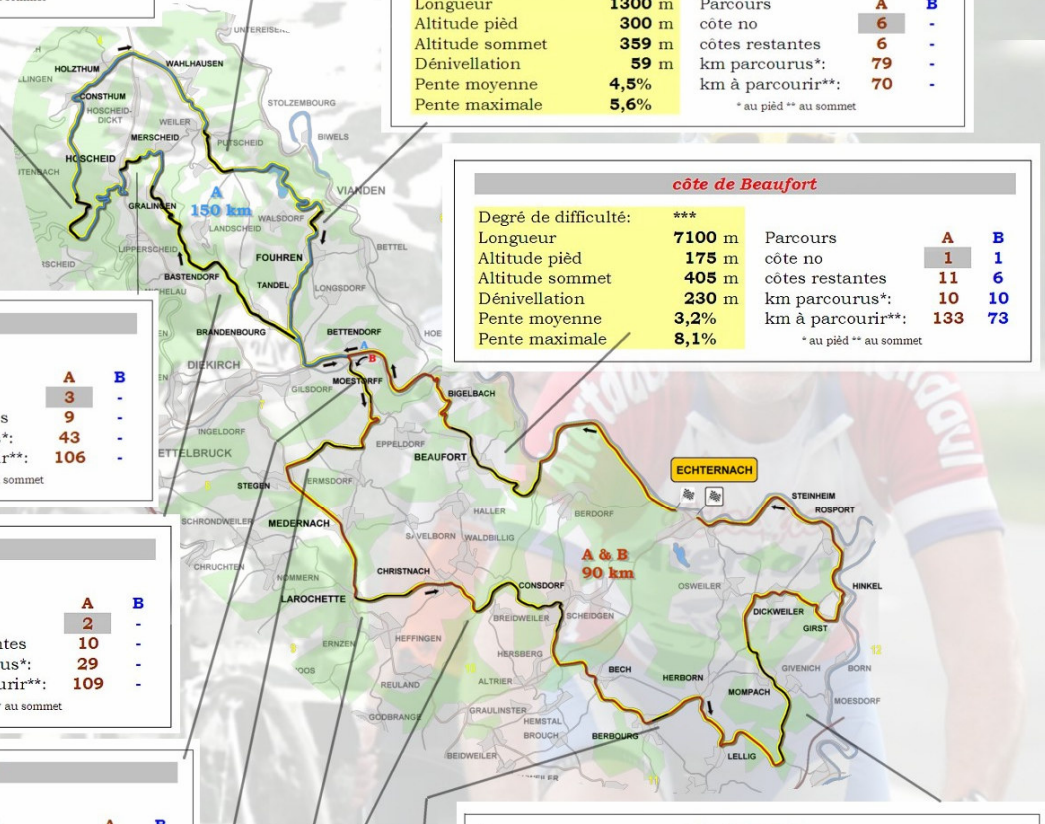

côte de Folkendange

Degré de difficulté:	**	Parcours	A	B
Longueur	2500 m	côte no	8	3
Altitude piéd	240 m	côtes restantes	4	4
Altitude sommet	335 m	km parcourus*	91	31
Dénivellation	95 m	km à parcourir**:	57	57
Pente moyenne	3,8%			
Pente maximale	9,1%			

* au piéd ** au sommet

côte de Christnach

Degré de difficulté:	**	Parcours	A	B
Longueur	2500 m	côte no	8	3
Altitude piéd	240 m	côtes restantes	4	4
Altitude sommet	335 m	km parcourus*	91	31
Dénivellation	95 m	km à parcourir**:	57	57
Pente moyenne	3,8%			
Pente maximale	9,1%			

* au piéd ** au sommet

côte de Pafebierg

Degré de difficulté:	**	Parcours	A	B
Longueur	4000 m	côte no	12	7
Altitude piéd	240 m	côtes restantes	0	0
Altitude sommet	376 m	km parcourus*	126	66
Dénivellation	136 m	km à parcourir**:	20	20
Pente moyenne	3,4%			
Pente maximale	7,1%			

* au piéd ** au sommet

côte de Berbourg

Degré de difficulté:	*	Parcours	A	B
Longueur	1000 m	côte no	11	6
Altitude piéd	273 m	côtes restantes	1	1
Altitude sommet	332 m	km parcourus*	118	58
Dénivellation	59 m	km à parcourir**:	31	31
Pente moyenne	5,9%			
Pente maximale	7,7%			

* au piéd ** au sommet

côte de Consdorf

Degré de difficulté:	***	Parcours	A	B
Longueur	6000 m	côte no	10	5
Altitude piéd	240 m	côtes restantes	2	2
Altitude sommet	380 m	km parcourus*	107	47
Dénivellation	140 m	km à parcourir**:	37	37
Pente moyenne	2,3%			
Pente maximale	8,1%			

* au piéd ** au sommet