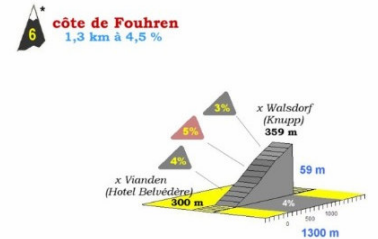

* au piéd ** au sommet

côte de Consdorf

Degré de difficulté:	***	Parcours	A	B
Longueur	6000 m	côte no	10	5
Altitude piéd	240 m	côtes restantes	2	2
Altitude sommet	380 m	km parcourus*	107	47
Dénivellation	140 m	km à parcourir**:	37	37
Pente moyenne	2,3%			
Pente maximale	8,1%			

* au piéd ** au sommet

LA CHARLY GAUL

cyclosportive
Jedermannrennen

LA 23ème CHARLY GAUL

DIMANCHE - SONNTAG - SUNDAY

02.09.2012

ECHTERNACH

LA CHARLY GAUL