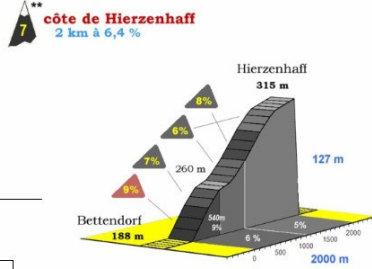

* au piéd ** au sommet

côte de Berbourg

Degré de difficulté:	*	Parcours	A	B
Longueur	1000 m	côte no	11	6
Altitude piéd	273 m	côtes restantes	1	1
Altitude sommet	332 m	km parcourus*	118	58
Dénivellation	59 m	km à parcourir**:	31	31
Pente moyenne	5,9%			
Pente maximale	7,7%			

* au piéd ** au sommet

côte de Consdorf

Degré de difficulté:	***	Parcours	A	B
Longueur	6000 m	côte no	10	5
Altitude piéd	240 m	côtes restantes	2	2
Altitude sommet	380 m	km parcourus*	107	47
Dénivellation	140 m	km à parcourir**:	37	37
Pente moyenne	2,3%			
Pente maximale	8,1%			

* au piéd ** au sommet

LA CHARLY GAUL

cyclosportive
Jedermannrennen

LA 23ème CHARLY GAUL

DIMANCHE - SONNTAG - SUNDAY

02.09.2012

ECHTERNACH

LA CHARLY GAUL