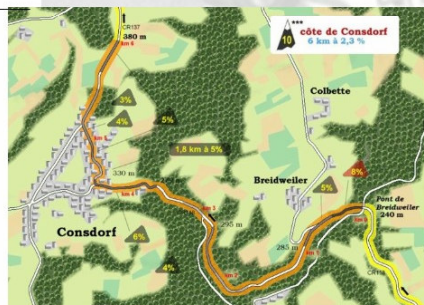

LA CHARLY GAUL

cyclosportive Jedermannrennen

LA 23ème CHARLY GAUL

DIMANCHE - SONNTAG - SUNDAY

02.09.2012

ECHTERNACH