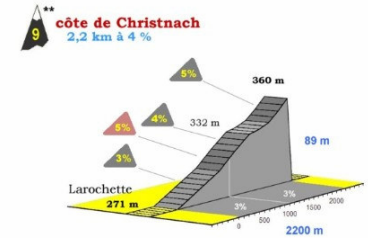

* au piéd ** au sommet

côte de Berbourg

Degré de difficulté:	*	Parcours	A	B
Longueur	1000 m	côte no	11	6
Altitude piéd	273 m	côtes restantes	1	1
Altitude sommet	332 m	km parcourus*	118	58
Dénivellation	59 m	km à parcourir**:	31	31
Pente moyenne	5,9%			
Pente maximale	7,7%			

* au piéd ** au sommet

côte de Consdorf

Degré de difficulté:	***	Parcours	A	B
Longueur	6000 m	côte no	10	5
Altitude piéd	240 m	côtes restantes	2	2
Altitude sommet	380 m	km parcourus*	107	47
Dénivellation	140 m	km à parcourir**:	37	37
Pente moyenne	2,3%			
Pente maximale	8,1%			

* au piéd ** au sommet

LA CHARLY GAUL

cyclosportive
Jedermannrennen

LA 23ème CHARLY GAUL

DIMANCHE - SONNTAG - SUNDAY

02.09.2012

ECHTERNACH

LA CHARLY GAUL