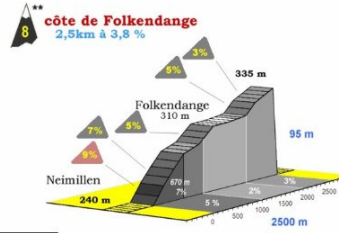

* au piéd ** au sommet

côte de Consdorf

Degré de difficulté:	***	Parcours	A	B
Longueur	6000 m	côte no	10	5
Altitude piéd	240 m	côtes restantes	2	2
Altitude sommet	380 m	km parcourus*	107	47
Dénivellation	140 m	km à parcourir**:	37	37
Pente moyenne	2,3%			
Pente maximale	8,1%			

* au piéd ** au sommet

LA CHARLY GAUL

cyclosportive
Jedermannrennen

LA 23ème CHARLY GAUL

DIMANCHE - SONNTAG - SUNDAY

02.09.2012

ECHTERNACH

LA CHARLY GAUL