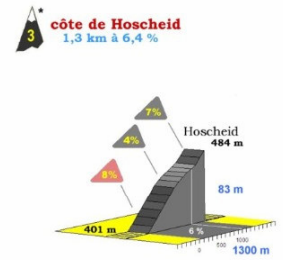

* au piéd ** au sommet

côte de Berbourg

Degré de difficulté:	*	Parcours	A	B
Longueur	1000 m	côte no	11	6
Altitude piéd	273 m	côtes restantes	1	1
Altitude sommet	332 m	km parcourus*	118	58
Dénivellation	59 m	km à parcourir**:	31	31
Pente moyenne	5,9%			
Pente maximale	7,7%			

* au piéd ** au sommet

côte de Consdorf

Degré de difficulté:	***	Parcours	A	B
Longueur	6000 m	côte no	10	5
Altitude piéd	240 m	côtes restantes	2	2
Altitude sommet	380 m	km parcourus*	107	47
Dénivellation	140 m	km à parcourir**:	37	37
Pente moyenne	2,3%			
Pente maximale	8,1%			

* au piéd ** au sommet

LA CHARLY GAUL

cyclosportive
Jedermannrennen

LA 23ème CHARLY GAUL

DIMANCHE - SONNTAG - SUNDAY

02.09.2012

ECHTERNACH

LA CHARLY GAUL