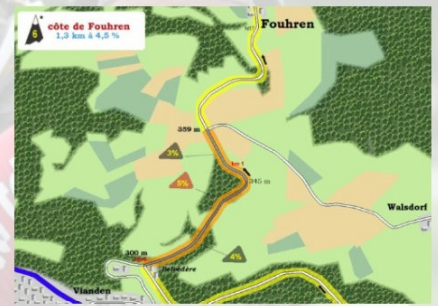

LA CHARLY GAUL

cyclosportive Jedermannrennen

LA 23ème CHARLY GAUL

DIMANCHE - SONNTAG - SUNDAY

02.09.2012

ECHTERNACH