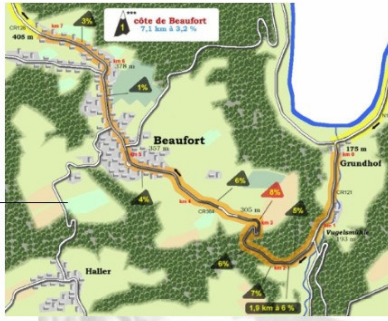

LA CHARLY GAUL

cyclosportive Jedermannrennen

LA 23ème CHARLY GAUL

DIMANCHE - SONNTAG - SUNDAY

02.09.2012

ECHTERNACH