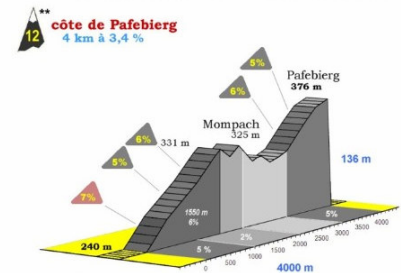

* au piéd ** au sommet

côte de Berbourg

Degré de difficulté:	*	Parcours	A	B
Longueur	1000 m	côte no	11	6
Altitude piéd	273 m	côtes restantes	1	1
Altitude sommet	332 m	km parcourus*	118	58
Dénivellation	59 m	km à parcourir**:	31	31
Pente moyenne	5,9%			
Pente maximale	7,7%			

* au piéd ** au sommet

côte de Consdorf

Degré de difficulté:	***	Parcours	A	B
Longueur	6000 m	côte no	10	5
Altitude piéd	240 m	côtes restantes	2	2
Altitude sommet	380 m	km parcourus*	107	47
Dénivellation	140 m	km à parcourir**:	37	37
Pente moyenne	2,3%			
Pente maximale	8,1%			

* au piéd ** au sommet

LA CHARLY GAUL

cyclosportive
Jedermannrennen

LA 23ème CHARLY GAUL

DIMANCHE - SONNTAG - SUNDAY

02.09.2012

ECHTERNACH

LA CHARLY GAUL