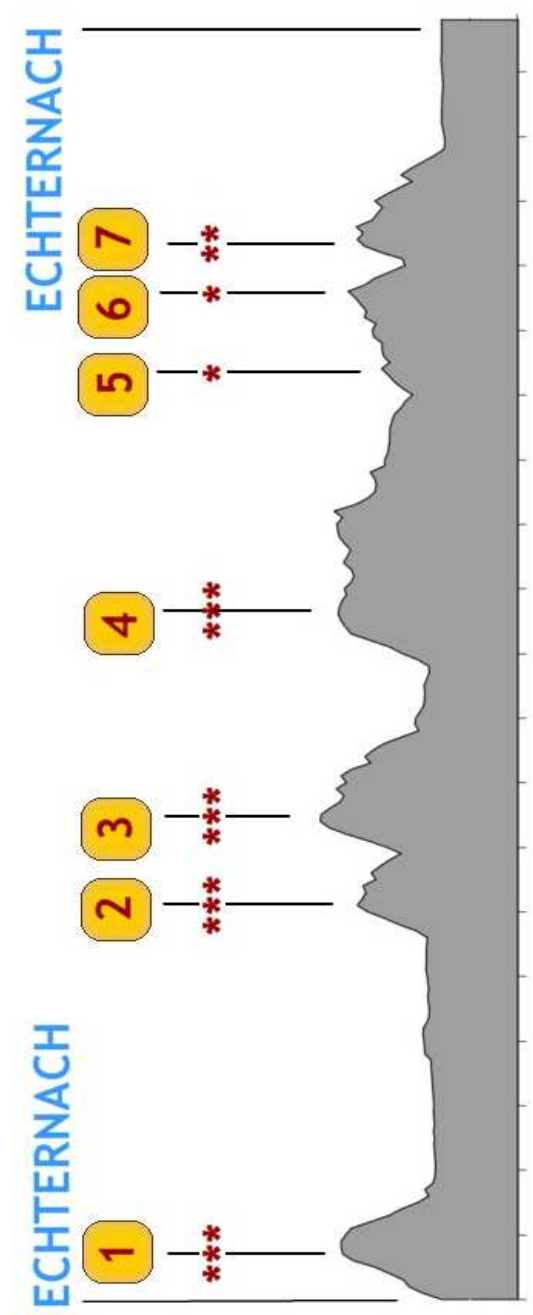

COURSE B 99 km

Start at **09 h 30** on the Market place (place du Marché) in Echternach

km	Place	Road	km	Alt
0	Echternach	<i>place du Marché</i>	CR364	99 160
4	Berdorf	climb 01 *** 4 km at 5 %		95 371
8	Vugelsmillen	CR121	91	187
10	Grundhof	N10	89	173
13	Dillingen		86	177
19	Reisdorf	N19	80	195
22	Moestroff		77	186
24	Bettendorf		75	187
26	Bleesbreck	SEPARATION A/B		N17 73 192
27	Diekirch (entrance)	CR322	72	266
28	Gilsdorf	CR356	71	201
30	Broderbour	climb 02 *** 2,4 km at 6,1 %		69 192
34	Ermsdorf	CR358	65	192
39	Savelborn	climb 03 *** 2,6 km at 6,5 %		60 190
41	Christnach	CR128	58	309
42	Waldbillig	CR356	57	245
44	Mullerthal	CR121	55	365
49	Vugelsmillen	CR364	50	309
53	Berdorf	climb 04 *** 4 km at 4,6 %		CR137 46 304
58	Consdorf		41	213
63	Bech		36	193
66	Berbourg		33	377
70	(near) Manternach	CR139	29	350
71	Lellig	climb 05 * 1,6 km at 4 %		28 297
75	Herborn	climb 06 * 3,4 km at 2 %		24 273
80	Osweiler	climb 07 ** 1,5 km at 6,5 %		CR141 19 221
83	Dickweiler	CR370	16	286
86	Girst		13	296
88	Hinkel	PC3	11	237
91	Rospport	N10	8	295
94	Steinheim		5	225
99	Echternach		0	165

TOTAL CHANGE IN ALTITUDE 1244 m

Changes possible

ACC Contern - c/o Alain CONTER - 47, Op der Hobuch - L-5832 FENTANGE - acccontern@gmail.com