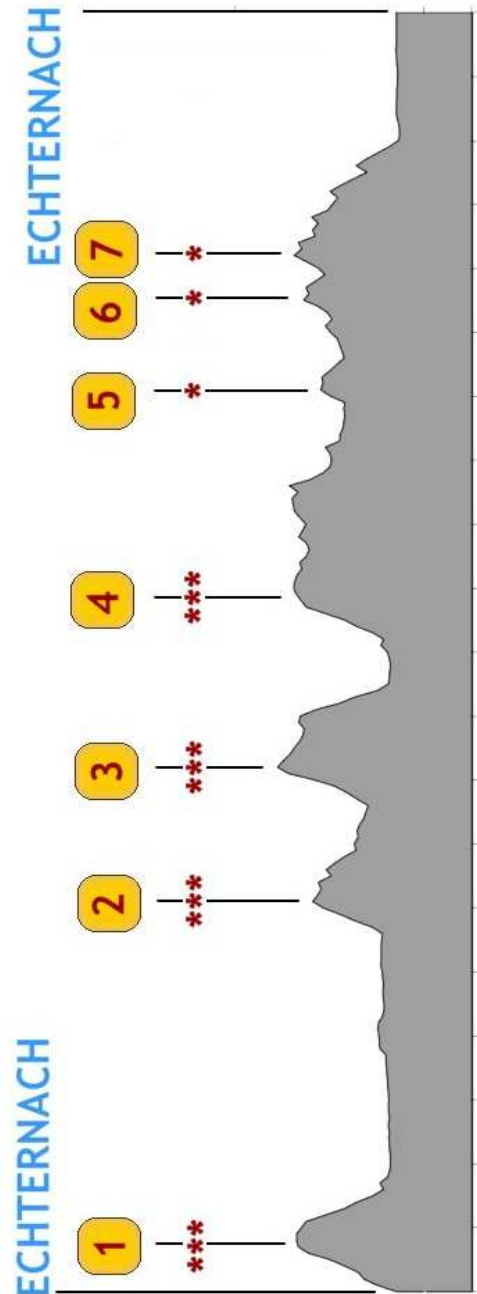

ORGANISATION: ACCContern

Ville d'ECHTERNACH www.echternach.lu

SEPT 2023

3 DIMANCHE SUNDAY - SONNTAG

La 33ème CHARLY GAUL

CYCLOSPORTIVE - JEDERMANNRENNEN - GRAN FONDO - CYCLOSPORTRACE

COURSE B 100 km

Start at **09 h 30** on the market place (place du Marché) in Echternach

km	Place	Road	km	Alt
0	Echternach	place du Marché	CR364	100 160
4	Berdorf	climb nr 01 *** 4 km at 5 %		96 371
8	Vugelsmillen	CR121	92	187
10	Grundhof	N10	90	173
13	Dillingen		87	177
19	Reisdorf	N19	81	195
22	Moestroff		78	186
24	Bettendorf		76	187
26	Bleesbreck	SEPARATION A/B	N17	74 192
27	Diekirch (entrance)	CR322	73	192
28	Gilsdorf	CR356	72	190
30	Broderbour	climb nr 02 *** 2,4 km at 6,1 %		70 309
34	Ermsdorf	CR358	66	245
38	Hessemillen	CR357	62	220
39	Eppeldorf	climb nr 03 *** 2,9 km at 6,6 %		61 273
43	Beaufort	CR364	57	357
47	Dillingen	N10	53	177
49	Grundhof	CR121	51	173
51	Vugelsmillen	CR364	49	193
55	Berdorf	climb nr 04 *** 5,6 km at 3,6 %	CR137	45 377
60	Consdorf		40	350
63	intersection Altrier		37	386
65	Bech		35	297
68	Berbourg		32	273
70	intersection Lellig		30	268
72	Lellig (entrance)	climb nr 05 * 1,4 km at 3,7 %	CR139	28 286
76	Herborn	climb nr 06 * 3,2 km at 2,5 %	CR135	24 296
79	Mompach	CR141	21	311
81	Pafeberg	climb nr 07 * 1,9 km at 3,4 %		19 376
84	Dickweiler	CR370	16	295
87	Girst		13	225
89	Hinkel	PC3	11	165
92	Rosport	N10	8	160
95	Steinheim		5	157
100	Echternach		0	160

changes possible

TOTAL CHANGE IN ALTITUDE **1227 m**

ACC Contern - c/o Alain CONTER - 47, Op der Hobuch - L-5832 FENTANGE - acccontern@gmail.com