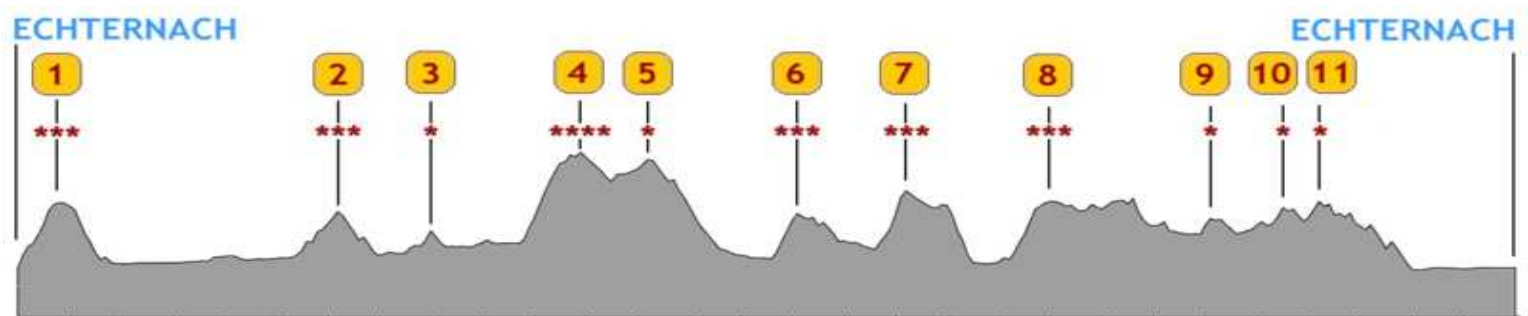

km	Place	Road	km	Alt
73	Gilsdorf	CR356	72	190
75	Broderbour	climb nr 06 *** 2,4 km at 6,1%	70	309
79	Ermsdorf	CR358	66	245
83	Hessemillen	CR357	62	220
84	Eppeldorf	climb nr 07 *** 2,9 km at 6,6%	61	273
88	Beaufort		CR364	57 357
92	Dillingen	N10	53	177
94	Grundhof	CR121	51	173
96	Vugelsmillen	CR364	49	193
100	Berdorf	climb nr 08 *** 5,6 km at 3,6%	CR137	45 377
105	Consdorf		40	350
108	intersection Altrier		37	386
110	Bech		35	297
113	Berbourg		32	273
115	intersection Lellig		30	268
117	Lellig (entrance)	climb nr 09 * 1,4 km at 3,7%	CR139	28 286
121	Herborn	climb nr 10 * 3,2 km at 2,5%	CR135	24 296
124	Mompach		CR141	21 311
126	Pafebierg	climb nr 11 * 1,9 km at 3,4%		19 376
129	Dickweiler	CR370	16	295
132	Girst		13	225
134	Hinkel	PC3	11	165
137	Rosport	N10	8	160
140	Steinheim		5	157
145	Echternach	place du Marché	0	160

changes possible

TOTAL CHANGE IN ALTITUDE **1896 m**

ACC Contern - c/o Alain CONTER - 47, Op der Hobuch - L-5832 FENTANGE - acccontern@gmail.com

www.lacharlygaul.lu
www.acccontern.lu
[acccontern](https://www.facebook.com/acccontern)
[ACCContern](https://twitter.com/ACCContern)
#lacharlygaul