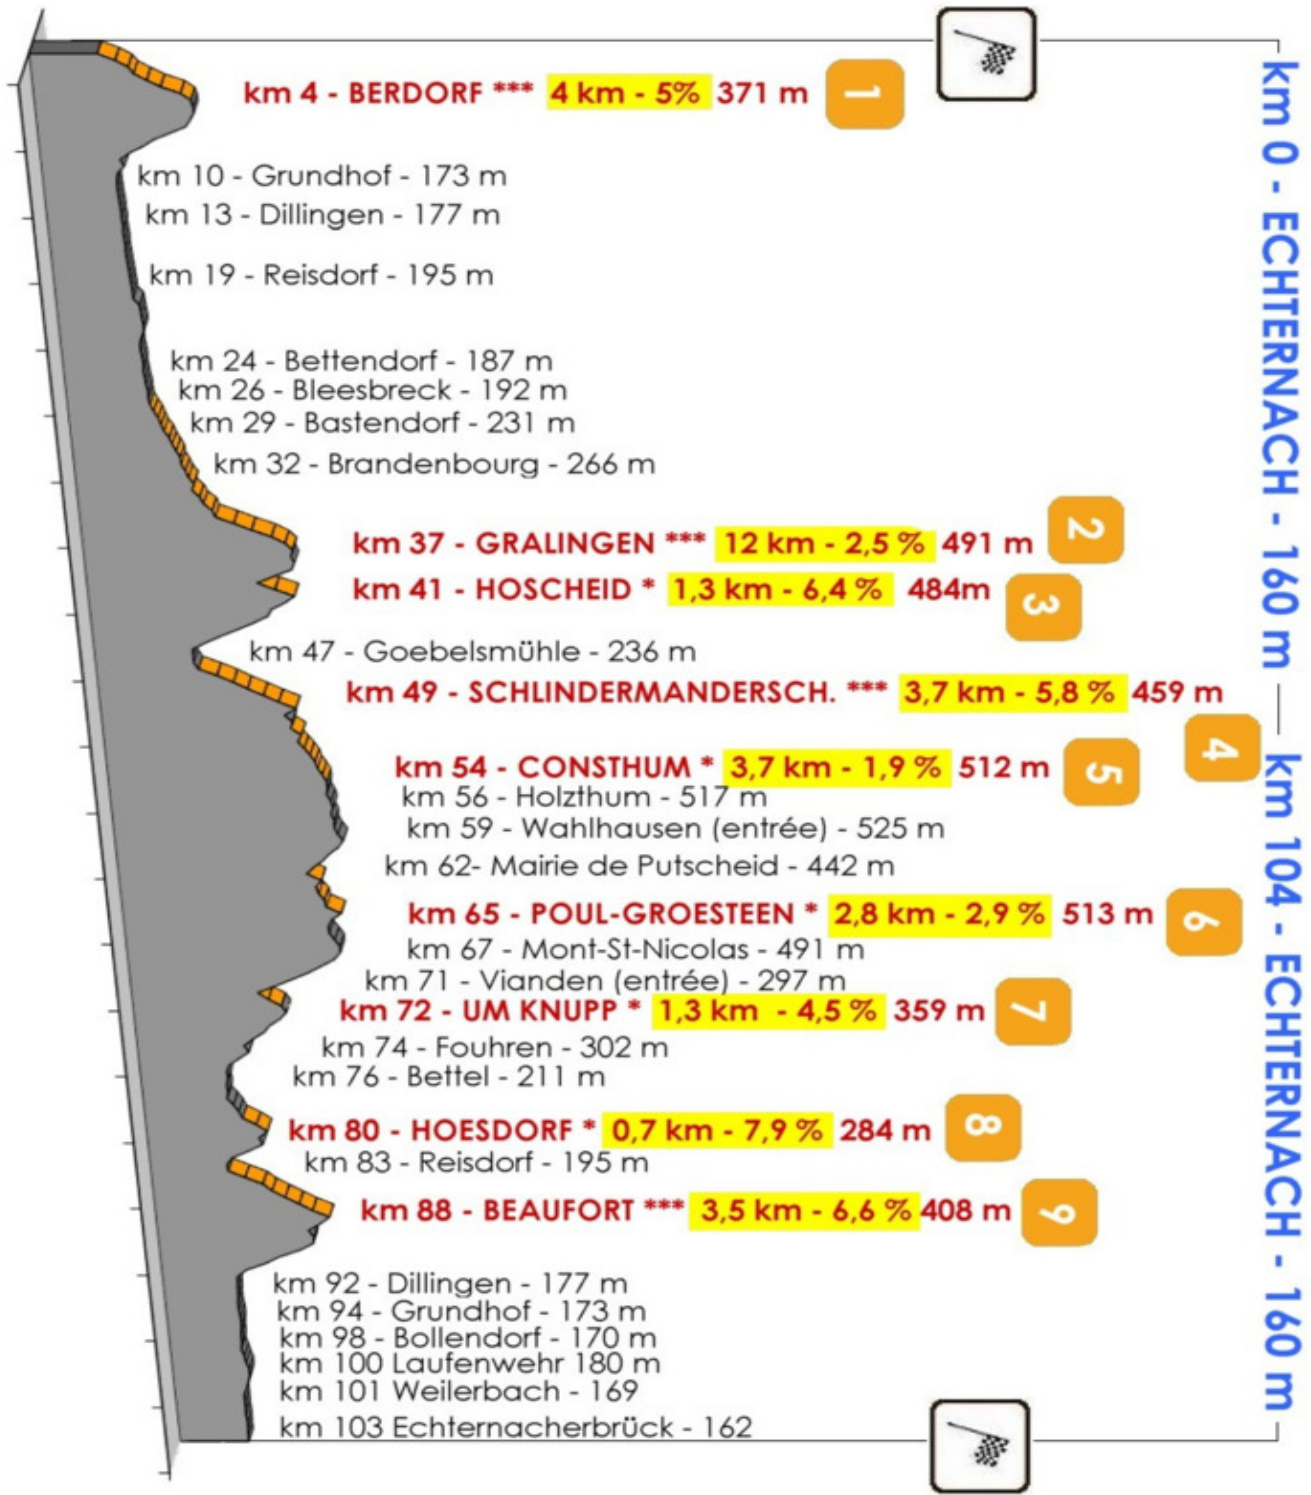

COURSE B 104 km

ACCContern - c/o Alain CONTER - 47, Op der Hobuch - L-5832 FENTANGE - acccontern@gmail.com

manufaktur