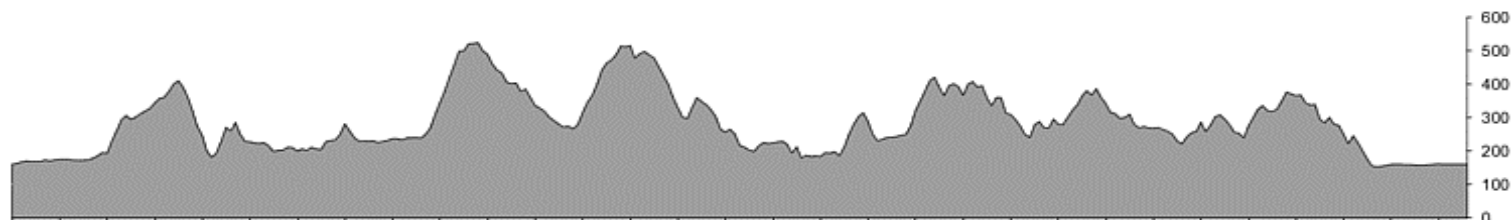

COURSE A

153 km

Start **09 h 00** o'clock on the market place in Echternach

km	Place	Road	km	Alt
0	Echternach	place du Marché	N10	153 160
8	Grundhof	CR121	145	173
16	Beaufort	01 *** 7 km at 3,1 %	CR128	137 360
21	Reisdorf	N10	132	181
24	Hoedorf	02 ** 2 km at 5,3 %		129 229
29	Bettel		124	211
32	Vianden		121	206
35	Biwels	03 * 2,6 km at 2,9 %		118 281
38	Stolzembourg		115	230
44	Untereisenbach		109	250
47	Wahlhausen	04 *** 5 km at 5,6 %	CR322A	106 498
51	Marie de Putscheid	CR353	102	442
59	Brandenburg	CR352	94	266
62	Landscheid	05 *** 5,5 km at 4,6 %		91 462
65	Groesteen	CR322	88	513
71	junction Vianden	N17	82	297
74	Fouhren	06 * 1,3 km at 4,5 %	N17B	79 302
76	Bettel	N10	77	211
81	Hoedorf	PC3	72	229
83	junction Wallendorf	CR358	70	179
85	Reisdorf	A = B	N19	68 181
87	Moestroff	CR357C	66	186
89	Hierzenhaff	07 ** 2,1 km at 6,1 %		64 308

km	Place	Road	km	Alt
91	Keiweibach	CR358	62	230
94	Ermsdorf	08 *** 2,6 km at 6,5 %	CR356	59 250
98	Savelborn	CR358	55	365
100	junction Medernach		53	366
101	Gillenshaff		52	399
103	Kitzebur	CR118	50	335
105	Christnach		48	309
107	Breidweiler-pont		46	240
112	Consdorf	09 *** 6 km at 2,4 %	CR137	41 328
116	Bech	CR132	37	297
119	Berbourg	CR137	34	273
123	junction Manternach	CR139	30	221
124	Lellig	10 * 3 km at 2,9 %		29 265
128	junction Bocksbiert	CR141	25	256
132	Mompach		21	318
134	Pafebiert	11 ** 4 km at 3,4 %		19 376
136	junction Osweiler	CR370	17	337
137	Dickweiler		16	295
140	Girst		13	225
142	Hinkel	PC3	11	165
145	Rosport	N10	8	160
148	Steinheim		5	157
153	Echternach	place du Marché	0	160

Changes possible

TOTAL CHANGE IN ALTITUDE 2192 m

ACC Contern - c/o M. Eugène Stirn - 7, rue des Gaulois - L-3432 DUDELANGE - www.accontern.lu - T: (+352) 621 213 171 - eugstirn@pt.lu