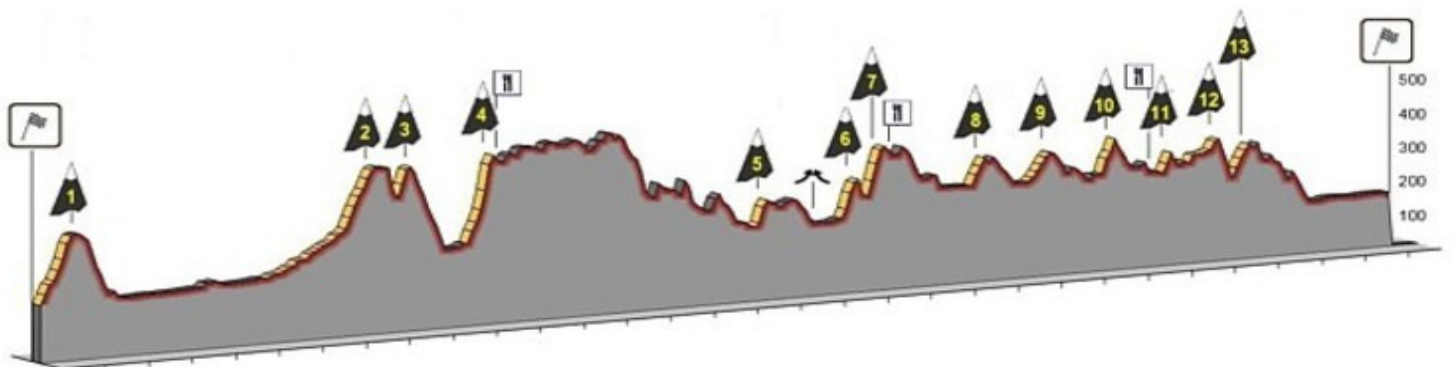

COURSE A

155 km

Start 09 h 00 o'clock on the market place in Echternach

km	Place	Road	km	Alt	km	Place	Road	km	Alt
0	Echternach	CR364	155	160	93	Moesdorf	CR306	62	223
4	Berdorf		151	371	95	Scheierhaff	CR306	60	333
8	Vugelsmillen	CR121	147	187	96	Oberglabach		59	280
10	Grundhof	N10	145	173	99	Angelsbierg	CR120	56	393
13	Dillingen		142	177	101	Schoos	CR120a	54	392
19	Reisdorf	N19	136	195	103	Fischbach	CR125	52	316
24	Bettendorf		131	189	105	CR125 x CR119 (Weyer)	CR119	50	289
26	Bleesbreck	N17	129	192	108	Supp	CR128	47	285
27	Seltz	CR353	128	202	109	Heffingen	N7	46	340
29	Bastendorf		126	221	112	Reuland		43	317
32	Brandenburg		123	266	114	Blumenthal		41	280
38	Gralingen	CR320a	117	485	116	Graulinster	N14a	39	364
40	Merscheid	CR320	115	486	117	Beidweiler	CR129	38	295
42	Hoscheid		113	484	120	Hemstal		35	272
46	Schlinder	N27	109	232	121	Zittig		34	288
48	Goebelsmühle	CR348	107	236	123	CR129 x CR137 (Altrier)	CR137	32	385
52	Bourscheid	CR308	103	497	125	Bech	CR137	30	297
55	Kehmen		100	489	128	Berbourg	CR135	27	273
60	Heiderscheid		95	520	131	Herborn	CR139	24	296
63	Hierheck	CR308	92	515	136	Oswweiler	CR141	19	250
66	Grevels		89	532	139	Dickweiler	CR370	16	295
69	Wahl	CR307	86	449	142	Girst		13	225
73	Grosbous	CR306	82	348	144	Hinkel	N10	11	153
77	Vichten		78	288	147	Rosport		8	160
82	Bissen	CR306	73	235	150	Steinheim		5	157
86	Roost	CR115	69	295	155	Echternach		0	160
89	Cruchten	CR123	66	212					

changes possible

TOTAL CHANGE IN ALTITUDE

2206 m