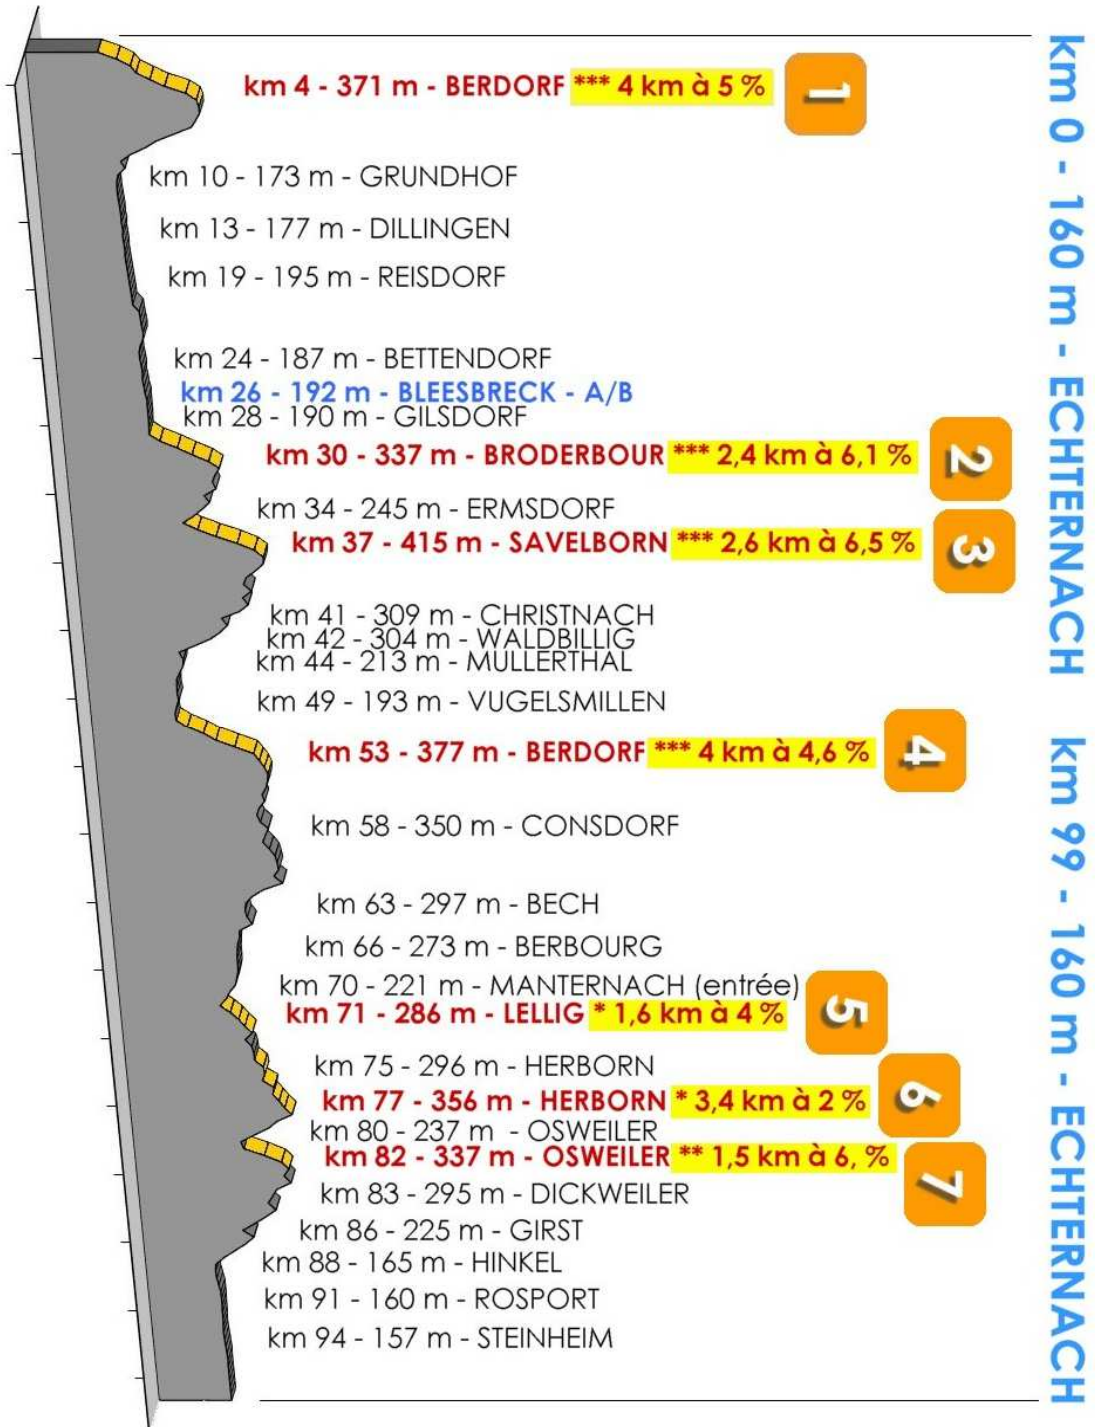

STRECKE B 99 km

ACC Contern - c/o Alain CONTER - 47, Op der Hobuch - L-5832 FENTANGE - acccontern@gmail.com