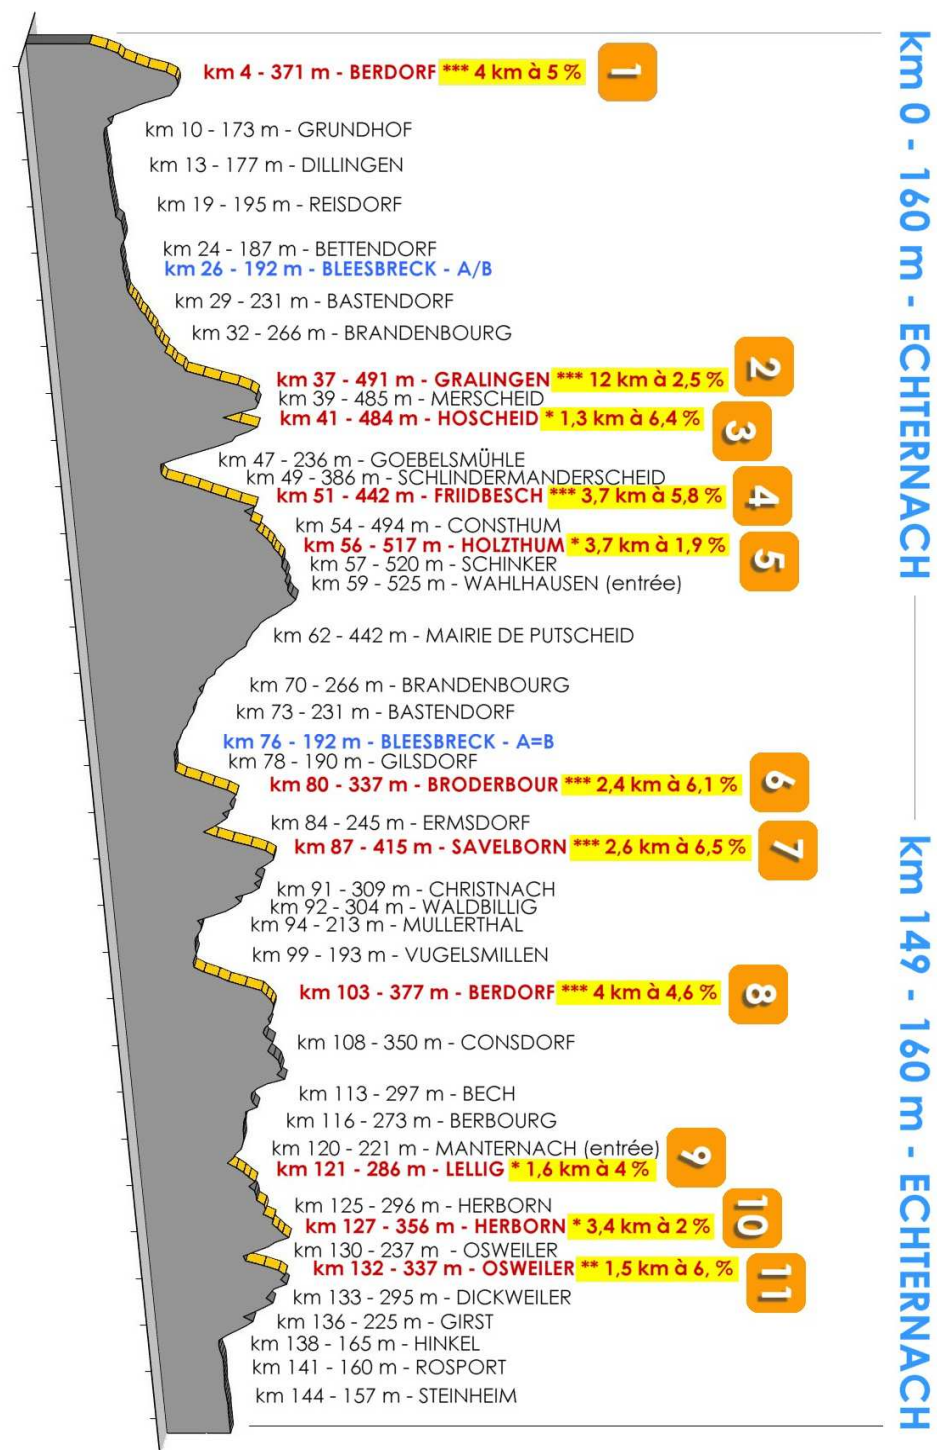

**STRECKE A 149 km**

ACC Contern - c/o Alain CONTER - 47, Op der Hobuch - L-5832 FENTANGE - acccontern@gmail.com