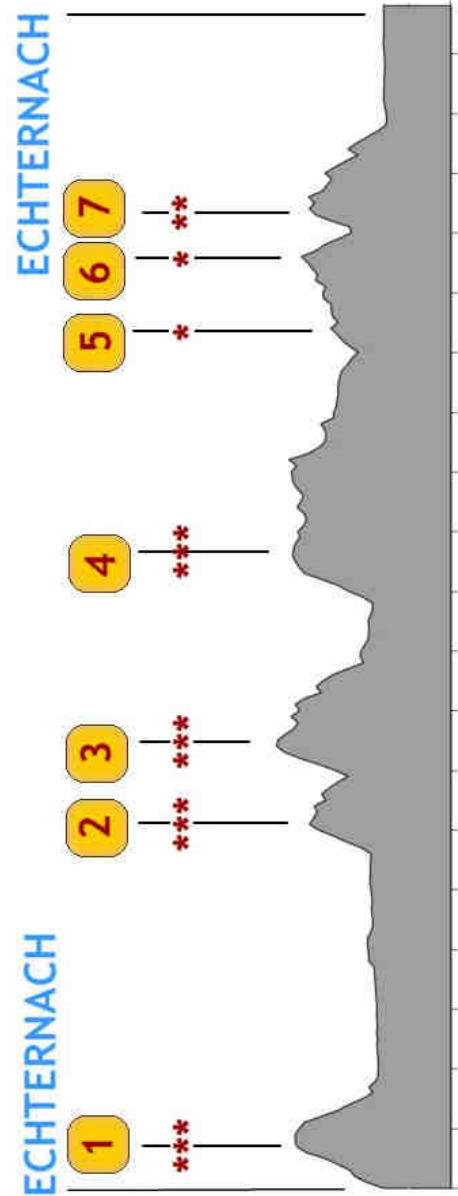

## STRECKE B 99 km

Start um **09 h 30** auf dem Markplatz in Echternach

km	Ort	Strasse	km	HÜM
0	Echternach	place du Marché	CR364	99 160
4	Berdorf	Anstieg 01 *** 4 km zu 5 %		95 371
8	Vugelsmillen		CR121	91 187
10	Grundhof		N10	89 173
13	Dillingen			86 177
19	Reisdorf		N19	80 195
22	Moestroff			77 186
24	Bettendorf			75 187
26	Bleesbreck	TRENNUNG A/B	N17	73 192
27	Diekirch (Eingang)		CR322	72 266
28	Gilsdorf		CR356	71 201
30	Broderbour	Anstieg 02 *** 2,4 km zu 6,1 %		69 192
34	Ermsdorf		CR358	65 192
39	Savelborn	Anstieg 03 *** 2,6 km zu 6,5 %		60 190
41	Christnach		CR128	58 309
42	Waldbilling		CR356	57 245
44	Mullerthal		CR121	55 365
49	Vugelsmillen		CR364	50 309
53	Berdorf	Anstieg 04 *** 4 km zu 4,6 %	CR137	46 304
58	Consdorf			41 213
63	Bech			36 193
66	Berbourg			33 377
70	Manternach (Eingang)		CR139	29 350
71	Lellig	Anstieg 05 * 1,6 km zu 4 %		28 297
75	Herborn	Anstieg 6 * 3,4 km zu 2 %		24 273
80	Oswweiler	Anstieg 7 ** 1,5 km zu 6,5 %	CR141	19 221
83	Dickweiler		CR370	16 286
86	Girst			13 296
88	Hinkel		PC3	11 237
91	Rosport		N10	8 295
94	Steinheim			5 225
99	Echternach			0 165

Änderungen vorbehalten

HÖHENUNTERSCHIED GESAMT **1244 m**

ACC Contern - c/o Alain CONTER - 47, Op der Hobuch - L-5832 FENTANGE - acccontern@gmail.com

manufaktur