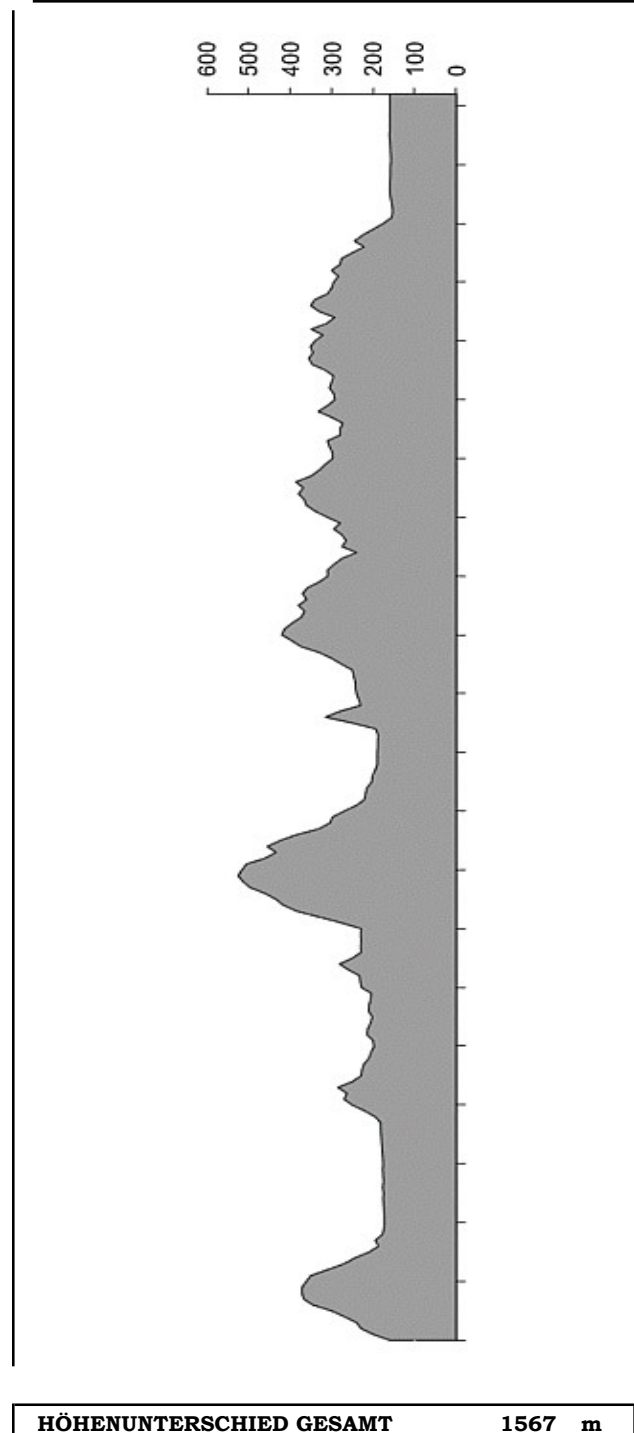

La 27ème Charly GAUL

DIMANCHE - SONNTAG - SUNDAY

04.09.2016

ECHTERNACH

STRECKE B

106 km

Start um 10 h 00 auf dem Marktplatz in Echternach

km	Ort	Strasse	km	Höhe
0	Echternach	CR364	106	160
4	Berdorf		102	371
8	Vugelsmillen	CR121	98	187
10	Grundhof	N10	96	173
13	Dillingen		93	177
19	Reisdorf		87	195
22	Hoesdorf		84	229
26	Bettel		80	211
29	Vianden		77	206
32	Bivels (Eingang)		74	281
35	Stolzembourg		71	229
39	Groesteen	CR352	67	513
46	Bastendorf	CR353	60	221
48	Seltz	N17	58	202
49	Bleesbreck	N19	57	190
51	Bettendorf	CR357	55	189
53	Hierzenhaff		53	315
54	Keiwelbaach	CR358	52	230
57	Ermsdorf	CR356	49	250
60	Grevenhaff		46	420
62	Savelborn		44	365
65	Christnach	CR118	41	309
67	Breidweiler-pont		39	240
71	Consdorf	CR137	35	360
75	Bech		31	297
78	Berbourg	CR135	28	273
82	Herborn		24	295
85	Mompach	CR141C	21	324
87	Boursdorf		19	293
90	Dickweiler	CR370	16	295
93	Girst		13	225
95	Hinkel		11	153
96	PC3 x N10	N10	10	148
98	Rosport		8	160
101	Steinheim		5	157
106	Echternach		0	160