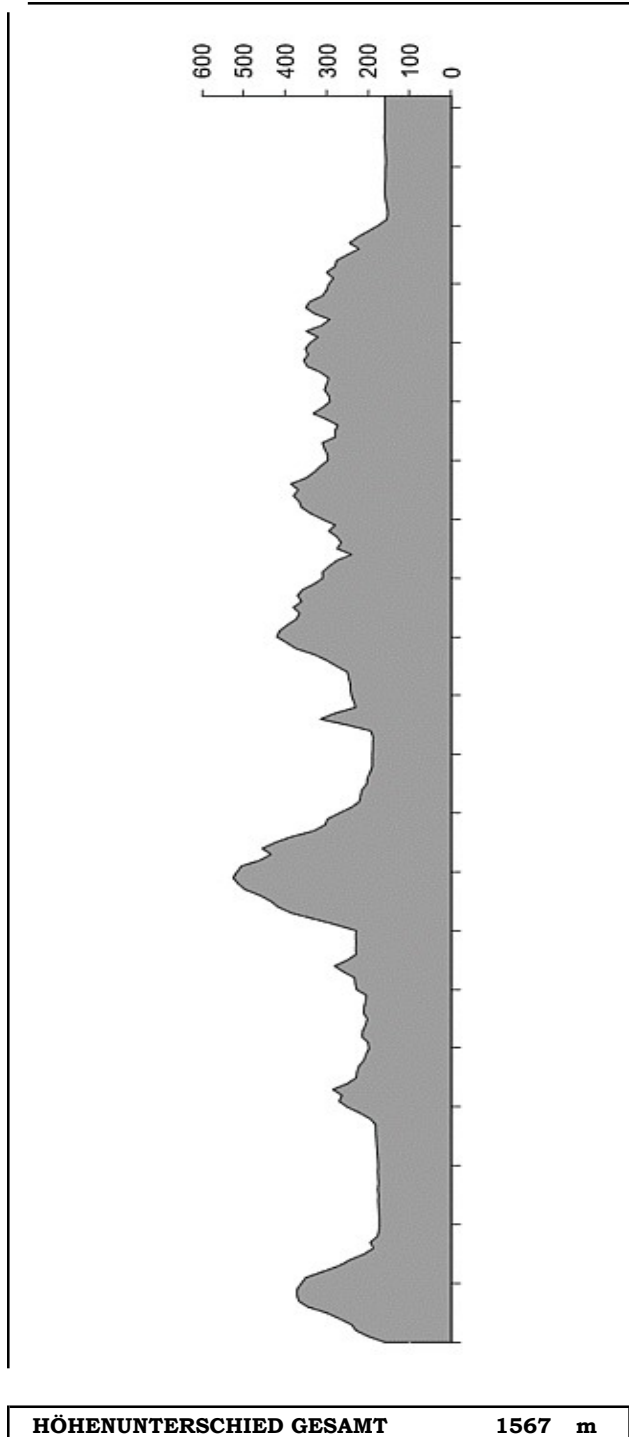

La 27ème Charly GAUL

DIMANCHE - SONNTAG - SUNDAY

04.09.2016

ECHTERNACH

STRECKE B

106 km

Start um 10 h 00 auf dem Marktplatz in Echternach

km	Ort	Strasse	km	Höhe
0	Echternach	CR364	106	160
4	Berdorf		102	371
8	Vugelsmillen	CR121	98	187
10	Grundhof	N10	96	173
13	Dillingen		93	177
19	Reisdorf		87	195
22	Hoesdorf		84	229
26	Bettel		80	211
29	Vianden		77	206
32	Bivels (Eingang)		74	281
35	Stolzembourg		71	229
39	Groesteen	CR352	67	513
46	Bastendorf	CR353	60	221
48	Seltz	N17	58	202
49	Bleesbreck	N19	57	190
51	Bettendorf	CR357	55	189
53	Hierzenhaff		53	315
54	Keiwelbaach	CR358	52	230
57	Ermsdorf	CR356	49	250
60	Grevenhaff		46	420
62	Savelborn		44	365
65	Christnach	CR118	41	309
67	Breidweiler-pont		39	240
71	Consdorf	CR137	35	360
75	Bech		31	297
78	Berbourg	CR135	28	273
82	Herborn		24	295
85	Mompach	CR141C	21	324
87	Boursdorf		19	293
90	Dickweiler	CR370	16	295
93	Girst		13	225
95	Hinkel		11	153
96	PC3 x N10	N10	10	148
98	Rosport		8	160
101	Steinheim		5	157
106	Echternach		0	160

HÖHENUNTERSCHIED GESAMT 1567 m

Änderungen vorbehalten