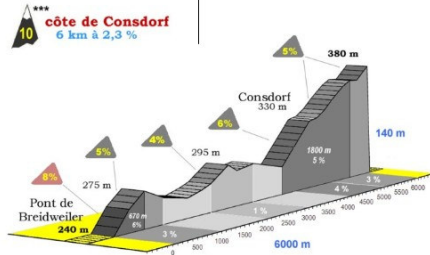

* am Fuss ** am Gipfel

côte de Consdorf

Schwierigkeitsgrad	***			
Länge	6000 m	Strecke	A	B
Höhe üM. am Fuss	240 m	Steigung Nr.	10	5
Höhe üM. am Gipfel	380 m	verbleibende St.	2	2
Höhenunterschied	140 m	gefahrne km*	107	47
Steigung Schnitt	2,3%	verbleibende km**:	37	37
Steigung maximal	8,1%			

* am Fuss ** am Gipfel

LA CHARLY GAUL

cyclosportive Jedermannrennen

LA 23ème CHARLY GAUL

DIMANCHE - SONNTAG - SUNDAY

02.09.2012

ECHTERNACH

LA CHARLY GAUL