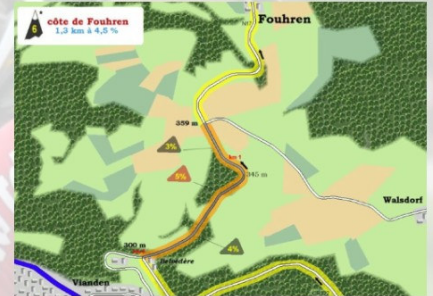

LA CHARLY GAUL

cyclo sportive
Jedermannrennen

LA 23ème CHARLY GAUL

DIMANCHE - SONNTAG - SUNDAY

02.09.2012

ECHTERNACH