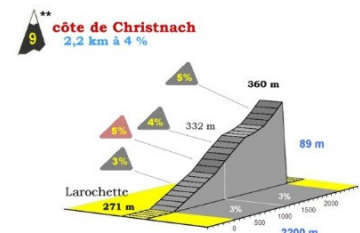

* am Fuss ** am Gipfel

côte de Consdorf

Schwierigkeitsgrad	***			
Länge	6000 m	Strecke	A	B
Höhe üM. am Fuss	240 m	Steigung Nr.	10	5
Höhe üM. am Gipfel	380 m	verbleibende St.	2	2
Höhenunterschied	140 m	gefahrne km*	107	47
Steigung Schnitt	2,3%	verbleibende km**:	37	37
Steigung maximal	8,1%			

* am Fuss ** am Gipfel

LA CHARLY GAUL

cyclosportive Jedermannrennen

LA 23ème CHARLY GAUL

DIMANCHE - SONNTAG - SUNDAY

02.09.2012

ECHTERNACH

LA CHARLY GAUL