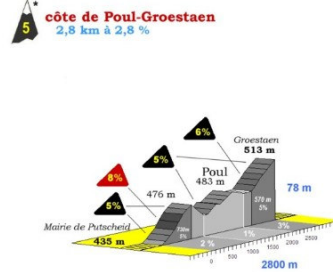

* am Fuss ** am Gipfel

côte de Consdorf

Schwierigkeitsgrad	***			
Länge	6000 m	Strecke	A	B
Höhe üM. am Fuss	240 m	Steigung Nr.	10	5
Höhe üM. am Gipfel	380 m	verbleibende St.	2	2
Höhenunterschied	140 m	gefahrne km*	107	47
Steigung Schnitt	2,3%	verbleibende km**:	37	37
Steigung maximal	8,1%			

* am Fuss ** am Gipfel

LA CHARLY GAUL

cyclosportive Jedermannrennen

LA 23ème CHARLY GAUL

DIMANCHE - SONNTAG - SUNDAY

02.09.2012

ECHTERNACH

LA CHARLY GAUL