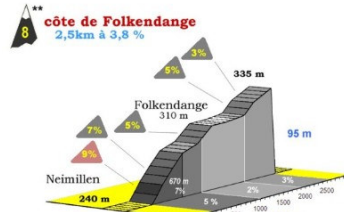

* am Fuss ** am Gipfel

LA CHARLY GAUL

cyclosportive Jedermannrennen

LA 23ème CHARLY GAUL

DIMANCHE - SONNTAG - SUNDAY

02.09.2012

ECHTERNACH

LA CHARLY GAUL