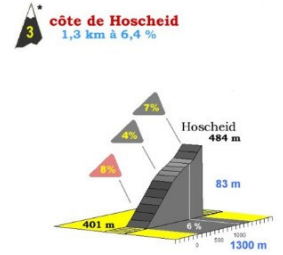

* am Fuss ** am Gipfel

LA CHARLY GAUL

cyclosportive Jedermannrennen

LA 23ème CHARLY GAUL

DIMANCHE - SONNTAG - SUNDAY

02.09.2012

ECHTERNACH

LA CHARLY GAUL