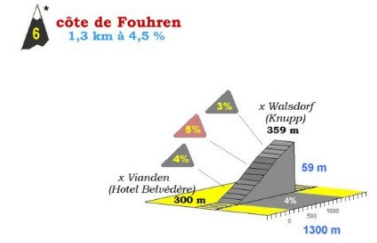

* am Fuss ** am Gipfel

LA CHARLY GAUL

cyclosportive Jedermannrennen

LA 23ème CHARLY GAUL

DIMANCHE - SONNTAG - SUNDAY

02.09.2012

ECHTERNACH

LA CHARLY GAUL