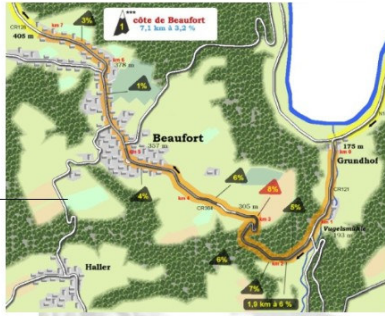

LA CHARLY GAUL

cyclo sportive
Jedermannrennen

LA 23ème CHARLY GAUL

DIMANCHE - SONNTAG - SUNDAY

02.09.2012

ECHTERNACH