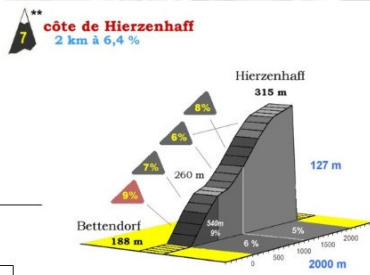

* am Fuss ** am Gipfel

côte de Consdorf

Schwierigkeitsgrad	***			
Länge	6000 m	Strecke	A	B
Höhe üM. am Fuss	240 m	Steigung Nr.	10	5
Höhe üM. am Gipfel	380 m	verbleibende St.	2	2
Höhenunterschied	140 m	gefahrne km*	107	47
Steigung Schnitt	2,3%	verbleibende km**:	37	37
Steigung maximal	8,1%			

* am Fuss ** am Gipfel

LA CHARLY GAUL

cyclosportive Jedermannrennen

LA 23ème CHARLY GAUL

DIMANCHE - SONNTAG - SUNDAY

02.09.2012

ECHTERNACH

LA CHARLY GAUL