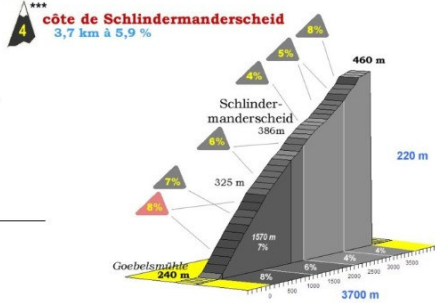

* am Fuss ** am Gipfel

côte de Consdorf

Schwierigkeitsgrad	***			
Länge	6000 m	Strecke	A	B
Höhe üM. am Fuss	240 m	Steigung Nr.	10	5
Höhe üM. am Gipfel	380 m	verbleibende St.	2	2
Höhenunterschied	140 m	gefahrne km*	107	47
Steigung Schnitt	2,3%	verbleibende km**:	37	37
Steigung maximal	8,1%			

* am Fuss ** am Gipfel

LA CHARLY GAUL

cyclosportive Jedermannrennen

LA 23ème CHARLY GAUL

DIMANCHE - SONNTAG - SUNDAY

02.09.2012

ECHTERNACH

LA CHARLY GAUL