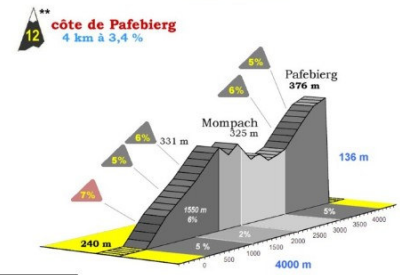

* am Fuss ** am Gipfel

côte de Consdorf

Schwierigkeitsgrad	***			
Länge	6000 m	Strecke	A	B
Höhe üM. am Fuss	240 m	Steigung Nr.	10	5
Höhe üM. am Gipfel	380 m	verbleibende St.	2	2
Höhenunterschied	140 m	gefahrne km*	107	47
Steigung Schnitt	2,3%	verbleibende km**:	37	37
Steigung maximal	8,1%			

* am Fuss ** am Gipfel

LA CHARLY GAUL

cyclosportive Jedermannrennen

LA 23ème CHARLY GAUL

DIMANCHE - SONNTAG - SUNDAY

02.09.2012

ECHTERNACH

LA CHARLY GAUL