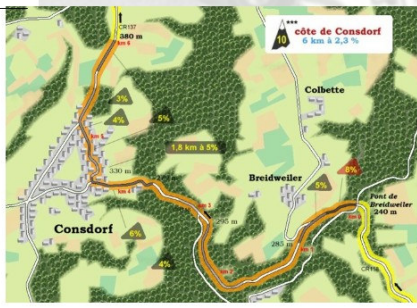

LA CHARLY GAUL

cyclo sportive
Jedermannrennen

LA 23ème CHARLY GAUL

DIMANCHE - SONNTAG - SUNDAY

02.09.2012

ECHTERNACH