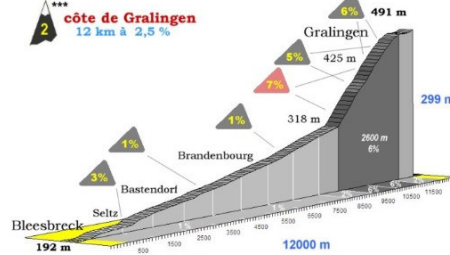

* am Fuss ** am Gipfel

côte de Consdorf

Schwierigkeitsgrad	***			
Länge	6000 m	Strecke	A	B
Höhe üM. am Fuss	240 m	Steigung Nr.	10	5
Höhe üM. am Gipfel	380 m	verbleibende St.	2	2
Höhenunterschied	140 m	gefahrne km*	107	47
Steigung Schnitt	2,3%	verbleibende km**:	37	37
Steigung maximal	8,1%			

* am Fuss ** am Gipfel

LA CHARLY GAUL

cyclosportive Jedermannrennen

LA 23ème CHARLY GAUL

DIMANCHE - SONNTAG - SUNDAY

02.09.2012

ECHTERNACH

LA CHARLY GAUL