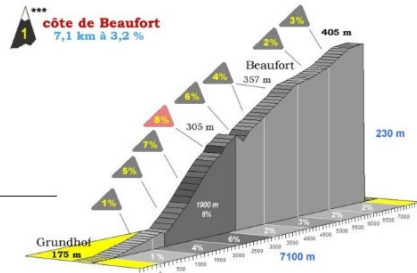

* am Fuss ** am Gipfel

côte de Berbourg

Schwierigkeitsgrad	*			
Länge	1000 m	Strecke	A	B
Höhe üM. am Fuss	273 m	Steigung Nr.	11	6
Höhe üM. am Gipfel	332 m	verbleibende St.	1	1
Höhenunterschied	59 m	gefahrne km*	118	58
Steigung Schnitt	5,9%	verbleibende km**:	31	31
Steigung maximal	7,7%			

* am Fuss ** am Gipfel

côte de Consdorf

Schwierigkeitsgrad	***			
Länge	6000 m	Strecke	A	B
Höhe üM. am Fuss	240 m	Steigung Nr.	10	5
Höhe üM. am Gipfel	380 m	verbleibende St.	2	2
Höhenunterschied	140 m	gefahrne km*	107	47
Steigung Schnitt	2,3%	verbleibende km**:	37	37
Steigung maximal	8,1%			

* am Fuss ** am Gipfel

LA CHARLY GAUL

cyclosportive Jedermannrennen

LA 23ème CHARLY GAUL

DIMANCHE - SONNTAG - SUNDAY

02.09.2012

ECHTERNACH

LA CHARLY GAUL